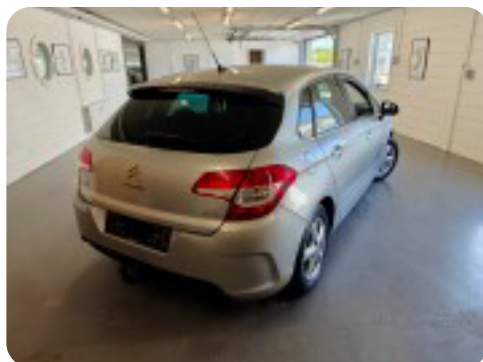

Billeder (21)

Se flere billeder på: kjellerupbiler.dk/biler/citroen-c4-e-hdi-112-seduction-uo132unoeco