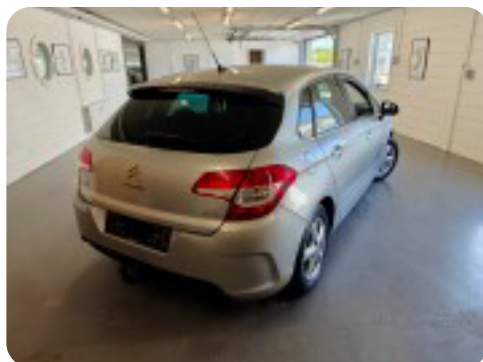

0-100 km/t  
11,2 sek

Tophastighed  
190 km/t

Drivmiddel  
Diesel

Trækjul  
Forhjul

Tank  
60 l

Grøn ejeravgift  
DKK 2.840,- / årligt

Geartype  
Manuelt gear

Gear  
6 gear

## Citroën C4

e-HDi 112 Seduction

**Solgt**

## Billeder (21)

Se flere billeder på: [kjellerupbiler.dk/biler/citroen-c4-e-hdi-112-seduction-uo132unoeco](http://kjellerupbiler.dk/biler/citroen-c4-e-hdi-112-seduction-uo132unoeco)