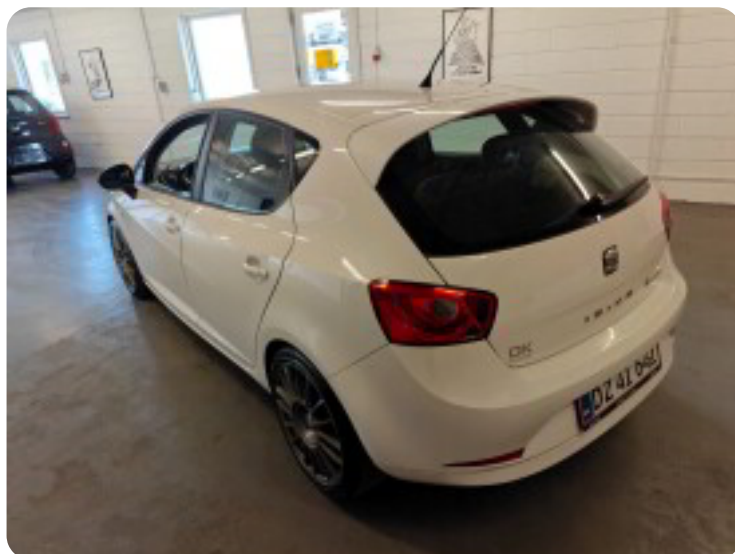

## Specifikationer

Km  
326.000

Km/l  
29,4

1. registrering  
Maj 2011

Modelår  
2011

Nypris  
DKK 167.601,-

HK / Nm  
75 HK / 180 Nm

Type  
Halvkombi

0-100 km/t  
13,9 sek

Tophastighed  
173 km/t

Drivmiddel  
Diesel

Trækjul  
Forhjul

Tank  
45 l

Grøn ejeravgift  
DKK 1.040,- / årligt

Geartype  
Manuelt gear

Gear  
5 gear

## Seat Ibiza

TDi 75 Reference eco