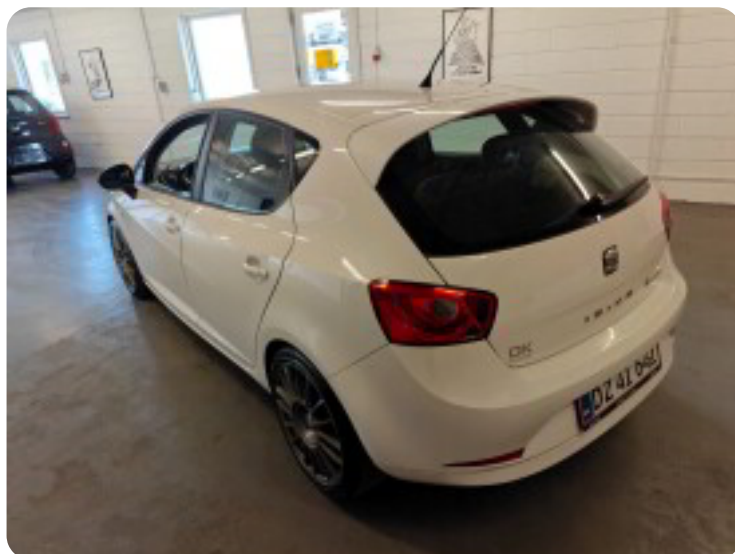

Specifikationer

Km
326.000

Km/l
29,4

1. registrering
Maj 2011

Modelår
2011

Nypris
DKK 167.601,-

HK / Nm
75 HK / 180 Nm

Type
Halvkombi

0-100 km/t
13,9 sek

Tophastighed
173 km/t

Drivmiddel
Diesel

Trækjul
Forhjul

Tank
45 l

Grøn ejeravgift
DKK 1.040,- / årligt

Geartype
Manuelt gear

Gear
5 gear

Seat Ibiza

TDi 75 Reference eco

Solgt

Billeder (22)

Se flere billeder på: kjellerupbiler.dk/biler/seat-ibiza-tdi-75-reference-eco-iatcywym3y

Udstyrsliste (9)

A

ABS bremses Antispin