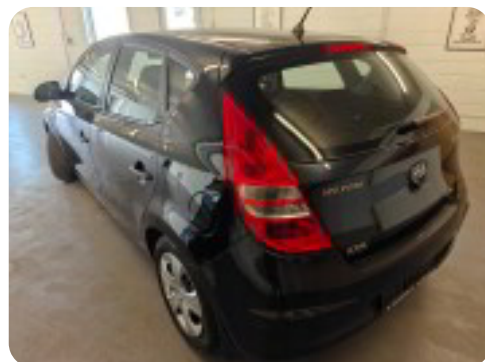

## Specifikationer

Km  
225.000

Km/l  
17,5

1. registrering  
Juni 2010

Modelår  
2010

Nypris  
DKK 169.995,-

HK / Nm  
109 HK / 137 Nm

Type  
Halvkombi

0-100 km/t  
11,7 sek

Tophastighed  
187 km/t

Drivmiddel  
Benzin

Trækjul  
Forhjul

Tank  
53 l

Grøn ejeravgift  
DKK 2.340,- / årligt

Geartype  
Manuelt gear

Gear  
5 gear

## Hyundai i30

CVVT Blue Drive

**Solgt**

## Billeder (17)

Se flere billeder på: [kjellerupbiler.dk/biler/hyundai-i30-cvvt-blue-drive-gtuocbze9si](http://kjellerupbiler.dk/biler/hyundai-i30-cvvt-blue-drive-gtuocbze9si)