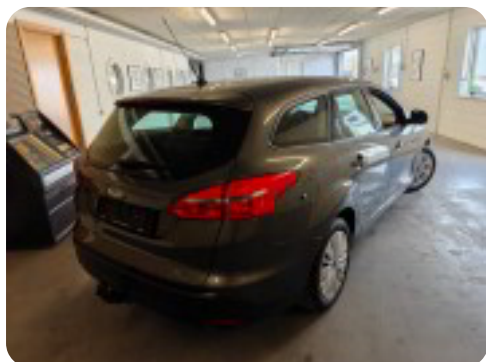

Ford Focus

TDCi 120 Trend stc.

Solgt

Billeder (13)

Se flere billeder på: kjellerupbiler.dk/biler/ford-focus-tdci-120-trend-stc-zio3ogsgzty

Udstyrsliste (17)

A

ABS bremses Alufælge Anhængertræk