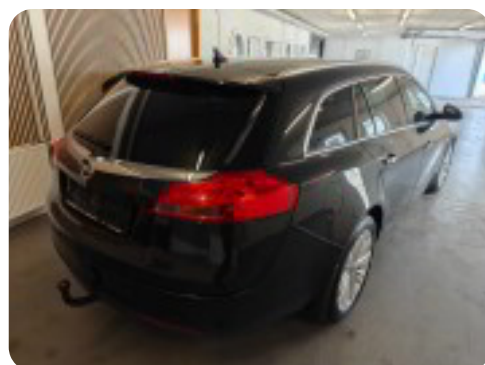

Billeder (23)

Se flere billeder på: kjellerupbiler.dk/biler/opel-insignia-cdti-160-cosmo-sports-tourer-eco-ak95asgcoom