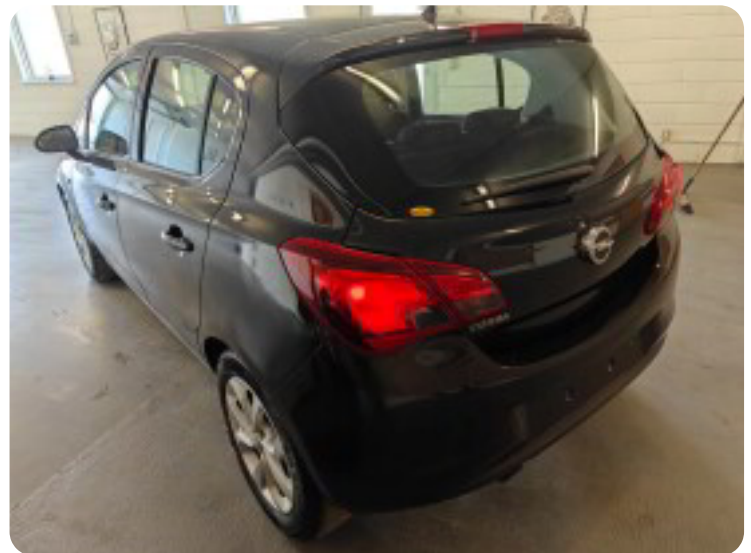

Specifikationer

Km
226.000

Km/l
30,3

1. registrering
August 2015

Modelår
2015

Nypris

HK / Nm
95 HK / 190 Nm

Type
Halvkombi

0-100 km/t
11,9 sek

Tophastighed
182 km/t

Drivmiddel
Diesel

Trækjul
Forhjul

Tank
45 l

Grøn ejeravgift
DKK 1.040,- / årligt

Geartype
Manuelt gear

Gear
5 gear

Opel Corsa

CDTi 95 Sport

Solgt

Billeder (19)

Se flere billeder på: kjellerupbiler.dk/biler/opel-corsa-cdti-95-cosmo-ebvjikcf4ul

Udstyrsliste (12)

A
ABS bremseser Aircondition Alufælge Antispin

D
Delvis lædersæder