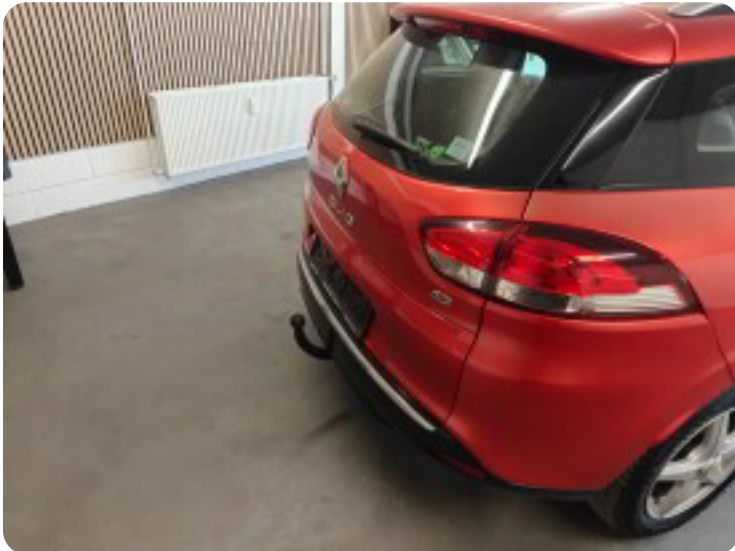

Billeder (19)

Når du køber en bil hos Silkeborg Autokommission, har du som forbruger en lovbestemt reklamationsret i henhold til købeloven. Dette betyder, at du kan gøre indsigelser gældende, hvis der er fejl eller mangler ved bilen, som ikke er oplyst ved købet, eller som opstår inden for en vis periode efter købet. Reklamationsretten giver dig ret til at få fejlene afhjulpet og Silkeborg Autokommission står altid klar til at hjælpe med at håndtere eventuelle reklamationer på en fair og tilfredsstillende måde. Vi tager også gerne din gamle bil i bytte i en byttehandel hos os, hvilket kan gøre din biloplevelse endnu lettere og mere bekvem.

Desuden har vi nummerplader på lager, så du kan få din nye brugte bil med hjem samme dag.

Vi har åben alle hverdag fra kl:9-kl:17

Lukket lørdag

Åben søndag fra kl:10-kl:14

Se flere billeder på: kjellerupbiler.dk/biler/renault-clio-iv-dci-90-expression-rmlgkey1gzz