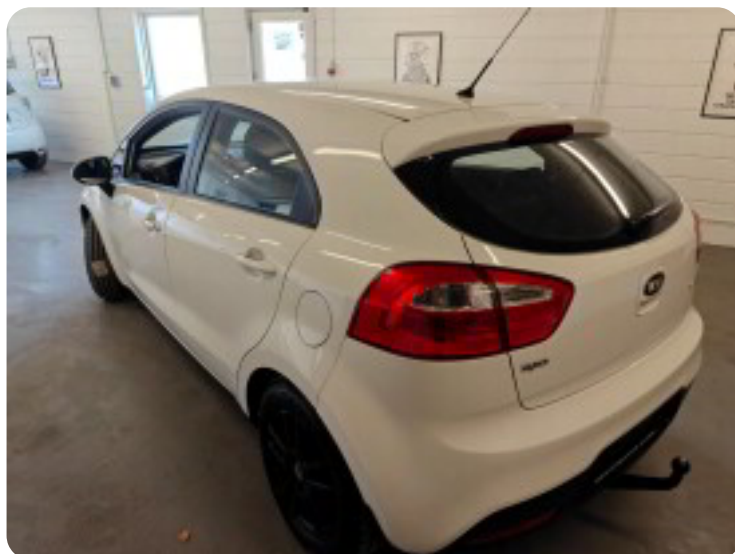

Specifikationer

Km
256.000

Km/l
21,3

1. registrering
Februar 2013

Modelår
2013

Nypris
DKK 139.998,-

HK / Nm
86 HK / 121 Nm

Type
Halvkombi

0-100 km/t
13,1 sek

Tophastighed
168 km/t

Drivmiddel
Benzin

Trækjul
Forhjul

Tank
43 l

Grøn ejeravgift
DKK 840,- / årligt

Geartype
Manuelt gear

Gear
5 gear

Kia Rio

CVVT Active

Solgt

Billeder (20)

Se flere billeder på: kjellerupbiler.dk/biler/kia-rio-cvvt-active-9oamylkxzs

Udstyrsliste (18)

A

ABS bremses Aftagelig anhængertræk Aircondition Alufælge Antispin Armlæn