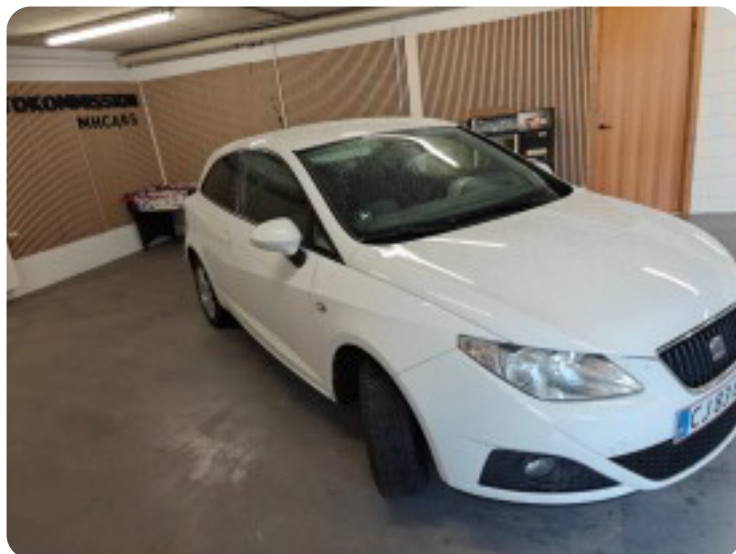

## Specifikationer

Km  
326.000

Km/l  
15,2

1. registrering  
Juli 2009

Modelår  
2009

Nypris  
DKK 202.595,-

HK / Nm  
105 HK / 153 Nm

Type  
Halvkombi

0-100 km/t  
10,5 sek

Tophastighed  
188 km/t

Drivmiddel  
Benzin

Trækhjul  
Forhjul

Tank  
45 l

Grøn ejeravgift  
DKK 3.920,- / årligt

Geartype  
Manuelt gear

Gear  
5 gear

## Seat Ibiza

16V Sport SC

**Solgt**

## Billeder (20)

Se flere billeder på: [kjellerupbiler.dk/biler/seat-ibiza-16v-sport-sc-cs6g0xuhklj](http://kjellerupbiler.dk/biler/seat-ibiza-16v-sport-sc-cs6g0xuhklj)