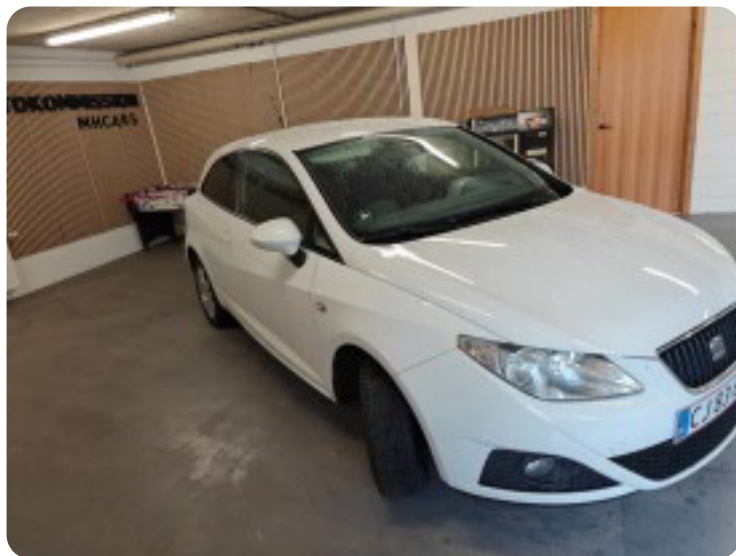

Specifikationer

Km
326.000

Km/l
15,2

1. registrering
Juli 2009

Modelår
2009

Nypris
DKK 202.595,-

HK / Nm
105 HK / 153 Nm

Type
Halvkombi

0-100 km/t
10,5 sek

Tophastighed
188 km/t

Drivmiddel
Benzin

Trækjul
Forhjul

Tank
45 l

Grøn ejeravgift
DKK 3.920,- / årligt

Geartype
Manuelt gear

Gear
5 gear

Seat Ibiza

16V Sport SC

Solgt

Billeder (20)

Se flere billeder på: kjellerupbiler.dk/biler/seat-ibiza-16v-sport-sc-cs6g0xuhklj

Udstyrsliste (14)

A

ABS bremsler Aircondition Alufælge Anhængertræk Antispin