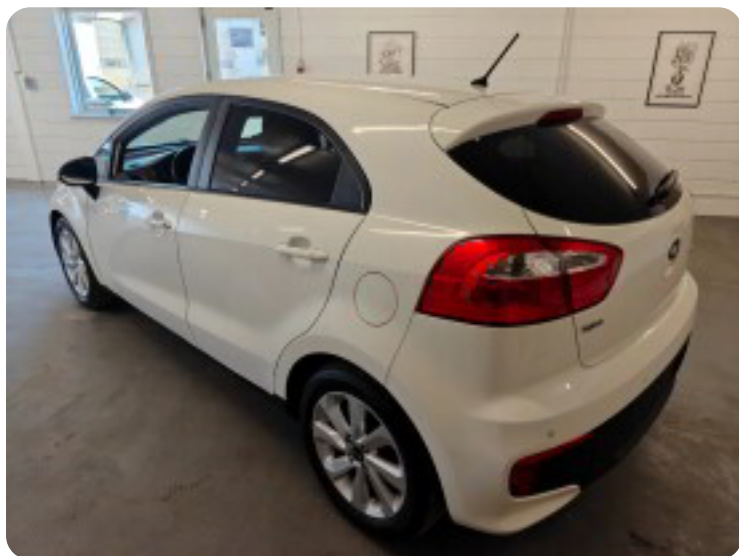

## Specifikationer

Km  
235.000

Km/l  
21,3

1. registrering  
Januar 2017

Modelår  
2016

Nypris

HK / Nm  
84 HK / 121 Nm

Type  
Halvkombi

0-100 km/t  
13,1 sek

Tophastighed  
166 km/t

Drivmiddel  
Benzin

Trækjul  
Forhjul

Tank  
43 l

Grøn ejeravgift  
DKK 840,- / årligt

Gear  
Manuelt gear

Gear  
5 gear

## Kia Rio

CVVT Attraction+

**Solgt**

## Billeder (18)

Se flere billeder på: [kjellerupbiler.dk/biler/kia-rio-cvvt-attraction--k8f8qefcvyi](http://kjellerupbiler.dk/biler/kia-rio-cvvt-attraction--k8f8qefcvyi)