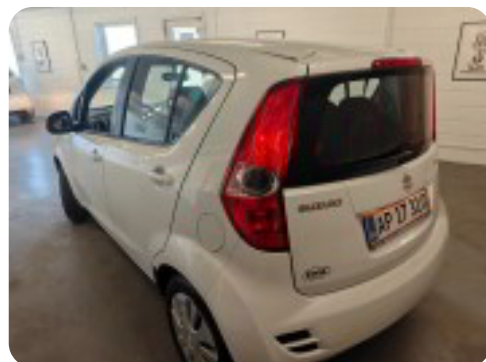

Specifikationer

Km
215.000

Km/l
21,3

1. registrering
Juli 2014

Modelår
2013

Nypris
DKK 99.991,-

HK / Nm
68 HK / 90 Nm

Type
Mikro

0-100 km/t
14,7 sek

Tophastighed
160 km/t

Drivmiddel
Benzin

Trækjul
Forhjul

Tank
45 l

Grøn ejerafgift
DKK 840,- / årligt

Geartype
Manuelt gear

Gear
5 gear

Suzuki Splash

GL

Solgt

Billeder (13)

Se flere billeder på: kjellerupbiler.dk/biler/suzuki-splash-gl-y0bmkhcqeqy

Udstyrsliste (10)

A

ABS bremses Aircondition Antispin