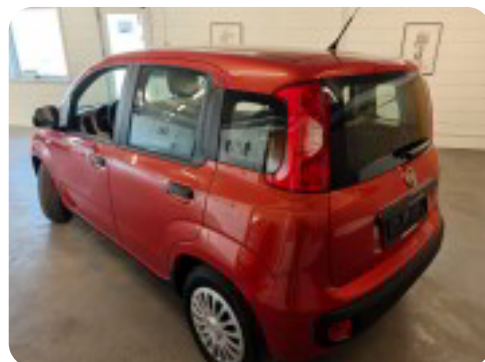

Specifikationer

Km
217.000

Km/l
24,4

1. registrering
September 2013

Modelår
2012

Nypris
DKK 109.991,-

HK / Nm
65 HK / 89 Nm

Type
Mikro

0-100 km/t
15,0 sek

Tophastighed
157 km/t

Drivmiddel
Benzin

Trækjul
Forhjul

Tank
37 l

Grøn ejeravgift
DKK 840,- / årligt

Gear
Manuelt gear

Gear
5 gear

Fiat Panda

TwinAir 65 Easy

Solgt

Billeder (16)

Se flere billeder på: kjellerupbiler.dk/biler/fiat-panda-twinair-65-easy-dzw9yv0zze

Udstyrsliste (10)

A

ABS bremsler Antispin