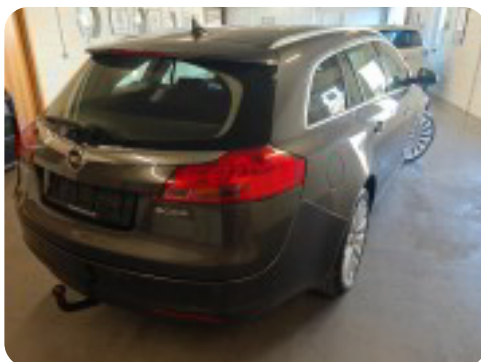

Billeder (14)

Se flere billeder på: kjellerupbiler.dk/biler/opel-insignia-cdti-130-cosmo-zkqmji5zfow