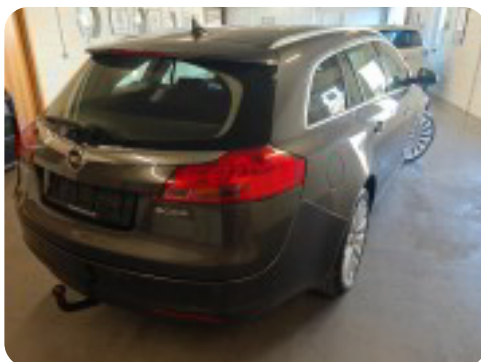

0-100 km/t  
11,1 sek

Tophastighed  
207 km/t

Drivmiddel  
Diesel

Trækjul  
Forhjul

Tank  
70 l

Grøn ejeravgift  
DKK 3.800,- / årligt

Geartype  
Manuelt gear

Gear  
6 gear

## Opel Insignia

CDTi 130 Cosmo

**Solgt**

## Billeder (14)

Se flere billeder på: [kjellerupbiler.dk/biler/opel-insignia-cdti-130-cosmo-zkqmji5zfow](http://kjellerupbiler.dk/biler/opel-insignia-cdti-130-cosmo-zkqmji5zfow)