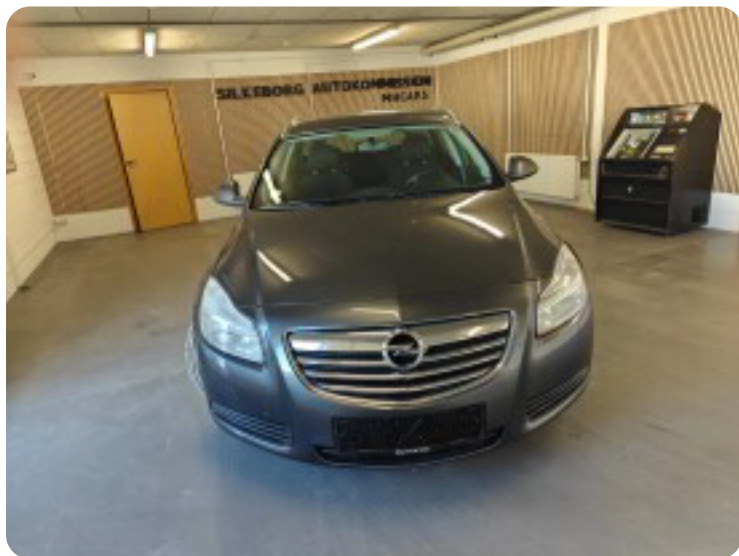

Specifikationer

Km
270.000

Km/l
22,2

1. registrering
April 2012

Modelår
2012

Nypris
DKK 419.350,-

HK / Nm
130 HK / 300 Nm

Type
Halvkombi

Opel Insignia

CDTi 130 Cosmo

Solgt

Billeder (14)

Se flere billeder på: kjellerupbiler.dk/biler/opel-insignia-cdti-130-cosmo-zkqmji5zfow

Udstyrsliste (25)

A

ABS bremses Aircondition Alufælge Anhængertræk Antispin