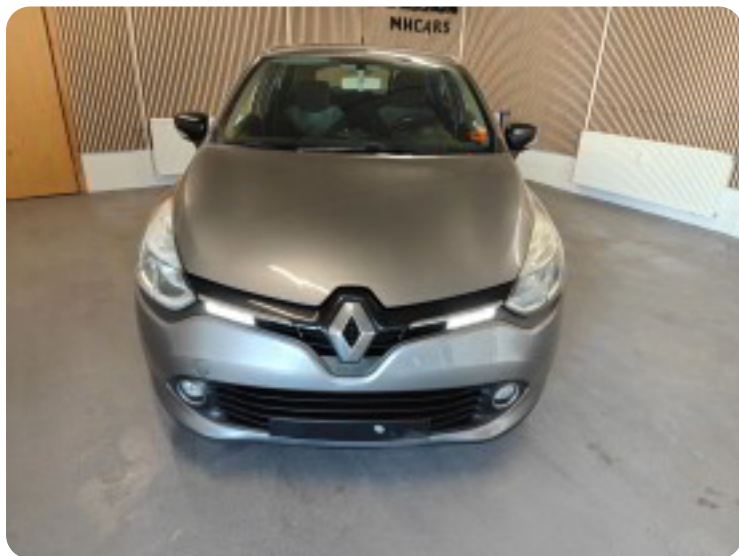

Specifikationer

Km
254.000

Km/l
27,8

1. registrering
Marts 2013

Modelår
2013

Nypris
DKK 156.400,-

HK / Nm
75 HK / 200 Nm

Type
Halvkombi

0-100 km/t
14,3 sek

Tophastighed
168 km/t

Drivmiddel
Diesel

Trækjul
Forhjul

Tank
45 l

Grøn ejeravgift
DKK 1.860,- / årligt

Geartype
Manuelt gear

Gear
5 gear

Renault Clio IV

dCi 75 Authentique

Solgt

Billeder (17)

Se flere billeder på: kjellerupbiler.dk/biler/renault-clio-iv-dci-75-authentique-rou9igbqxos

Udstyrsliste (15)

A

ABS bremsler Aircondition Anhængertræk Antispin