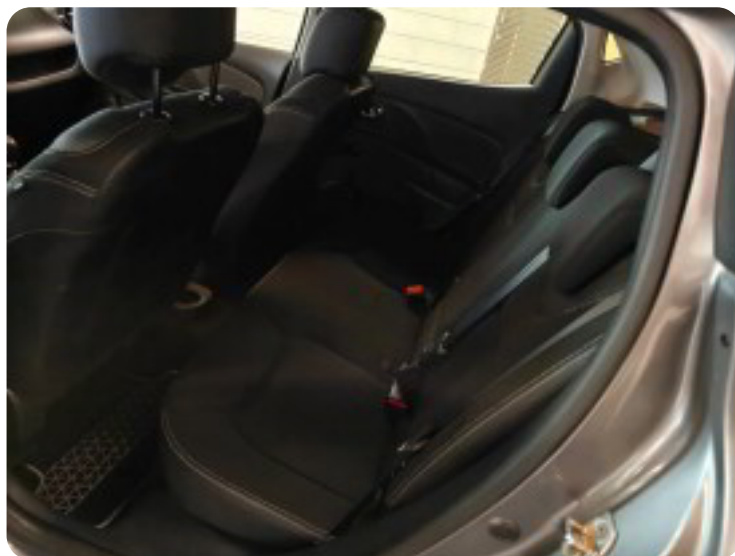

Renault Clio IV

dCi 75 Authentique

Solgt

Billeder (17)

Se flere billeder på: kjellerupbiler.dk/biler/renault-clio-iv-dci-75-authentique-rou9igbqxos

Udstyrsliste (15)

A

ABS bremsler Aircondition Anhængertræk Antispin