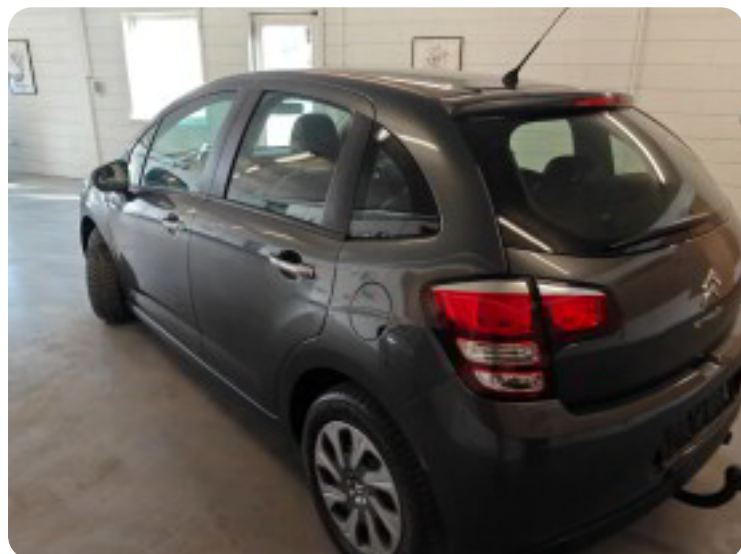

Specifikationer

Km
179.000

Km/l
23,3

1. registrering
Juli 2013

Modelår
2013

Nypris
DKK 119.988,-

HK / Nm
68 HK / 95 Nm

Type
Halvkombi

0-100 km/t
14,2 sek

Tophastighed
163 km/t

Drivmiddel
Benzin

Trækjul
Forhjul

Tank
50 l

Grøn ejeravgift
DKK 840,- / årligt

Gear
Manuelt gear

Gear
5 gear

Citroën C3

VTi 68 Attraction Air

Solgt

Billeder (18)

Se flere billeder på: kjellerupbiler.dk/biler/citroen-c3-vti-68-attraction-air-5p5s7ngmj1n

Udstyrsliste (16)

A
ABS bremsler Aircondition Antispin Armlæn

C
Centrallås