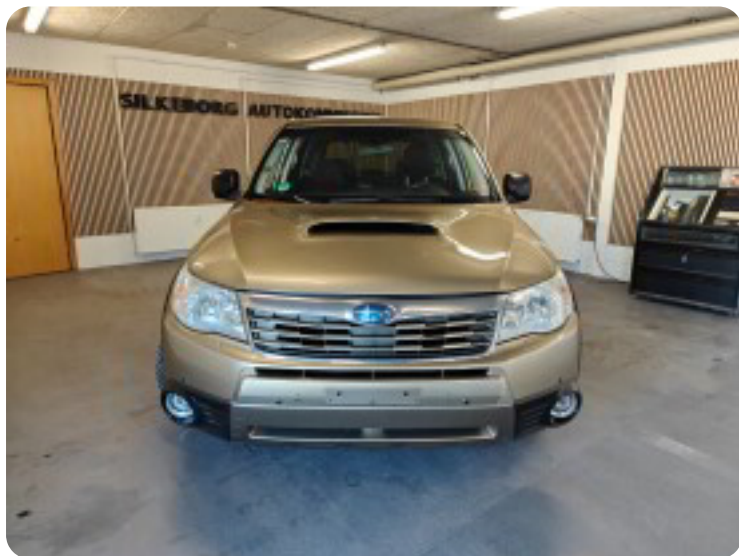

Specifikationer

Km
228.000

Km/l
15,9

1. registrering
Januar 2009

Modelår
2009

Nypris
DKK 429.899,-

HK / Nm
147 HK / 350 Nm

Type
SUV

0-100 km/t
10,4 sek

Tophastighed
186 km/t

Drivmiddel
Diesel

Trækjul
4 hjul

Tank
64 l

Grøn ejeravgift
DKK 7.600,- / årligt

Gear
Manuelt gear

Gear
6 gear

Subaru Forester

D XS AWD

Solgt

Billeder (20)

Se flere billeder på: kjellerupbiler.dk/biler/subaru-forester-d-xs-awd-kx4buds21ap

Udstyrsliste (25)

A

ABS bremses Alufælge Anhængertræk Antispin Armlæn