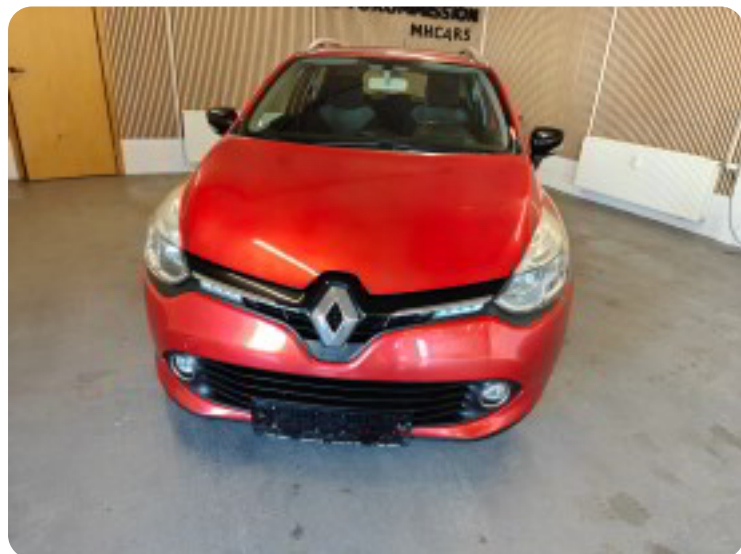

## Specifikationer

Km  
219.000

Km/l  
22,2

1. registrering  
Marts 2014

Modelår  
2013

Nypris  
DKK 183.399,-

HK / Nm  
90 HK / 135 Nm

Type  
St.car

0-100 km/t  
12,2 sek

Tophastighed  
185 km/t

Drivmiddel  
Benzin

Trækjul  
Forhjul

Tank  
45 l

Grøn ejeravgift  
DKK 840,- / årligt

Gear  
Manuelt gear

Gear  
5 gear

## Renault Clio IV

TCe 90 Expression Sport Tourer

**Solgt**

## Billeder (17)

Se flere billeder på: [kjellerupbiler.dk/biler/renault-clio-iv-tce-90-expression-sport-tourer-cfbasiabqq](https://kjellerupbiler.dk/biler/renault-clio-iv-tce-90-expression-sport-tourer-cfbasiabqq)