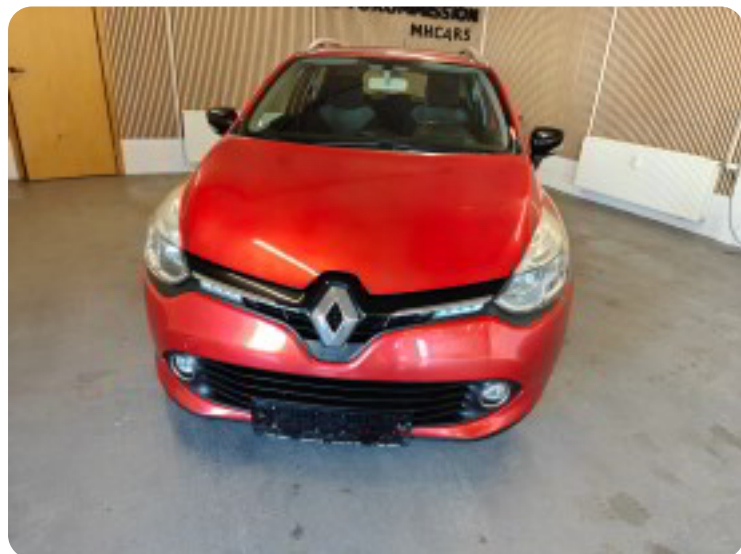

Specifikationer

Km
219.000

Km/l
22,2

1. registrering
Marts 2014

Modelår
2013

Nypris
DKK 183.399,-

HK / Nm
90 HK / 135 Nm

Type
St.car

0-100 km/t
12,2 sek

Tophastighed
185 km/t

Drivmiddel
Benzin

Trækjul
Forhjul

Tank
45 l

Grøn ejeravgift
DKK 840,- / årligt

Gear
Manuelt gear

Gear
5 gear

Renault Clio IV

TCe 90 Expression Sport Tourer

Solgt

Billeder (17)

Se flere billeder på: kjellerupbiler.dk/biler/renault-clio-iv-tce-90-expression-sport-tourer-cfbasiabqq

Udstyrsliste (22)

A

ABS bremses Aircondition Anhængertræk Antispin Armlæn