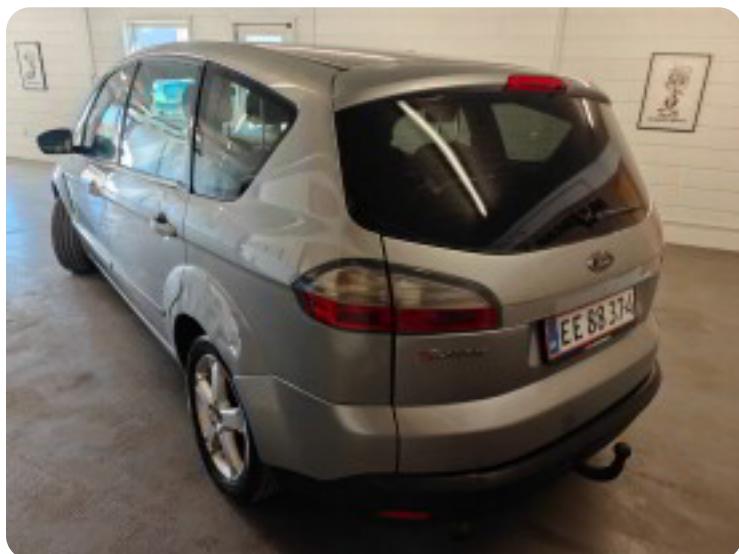

Specifikationer

Km
291.000

Km/l
12,3

1. registrering
Marts 2007

Modelår
2007

Nypris
DKK 359.625,-

HK / Nm
145 HK / 190 Nm

Type
MPV

0-100 km/t
10,9 sek

Tophastighed
197 km/t

Drivmiddel
Benzin

Trækjul
Forhjul

Tank
70 l

Grøn ejeravgift
DKK 6.180,- / årligt

Gear
Manuelt gear

Gear
5 gear

Ford S-MAX

Ambiente

Solgt

Billeder (17)

Se flere billeder på: kjellerupbiler.dk/biler/ford-s-max-ambiente-qqoyig3d6sq

Udstyrsliste (20)

A

ABS bremses Aircondition Alarm Alufælge Anhængertræk Antispin