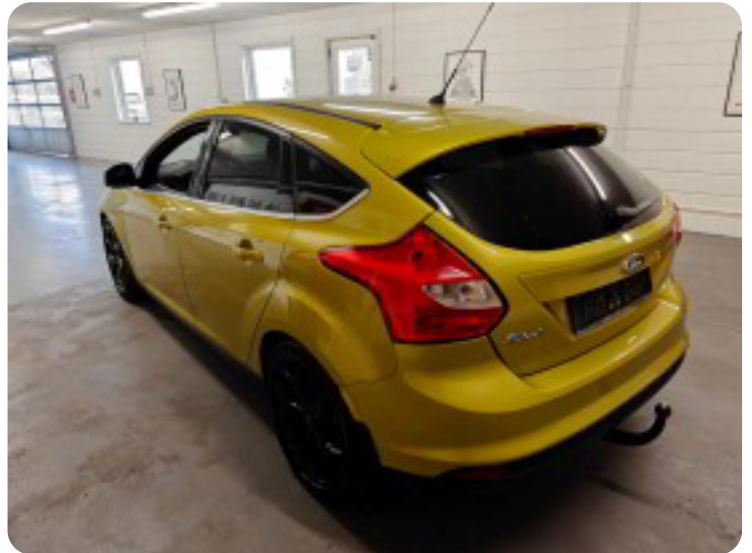

Specifikationer

Km
250.000

Km/l
23,8

1. registrering
September 2012

Modelår
2011

Nypris
DKK 317.300,-

HK / Nm
115 HK / 300 Nm

Type
Halvkombi

0-100 km/t
10,8 sek

Tophastighed
193 km/t

Drivmiddel
Diesel

Trækjul
Forhjul

Tank
53 l

Grøn ejeravgift
DKK 2.840,- / årligt

Gear
Manuelt gear

Gear
6 gear

Ford Focus

TDCi 115 Titanium

Solgt

Billeder (18)

Se flere billeder på: kjellerupbiler.dk/biler/ford-focus-tdci-115-titanium-kjek3npc8sn

Udstyrsliste (23)

A
ABS bremses Aircondition Alufælge Antispin

C
Centrallås