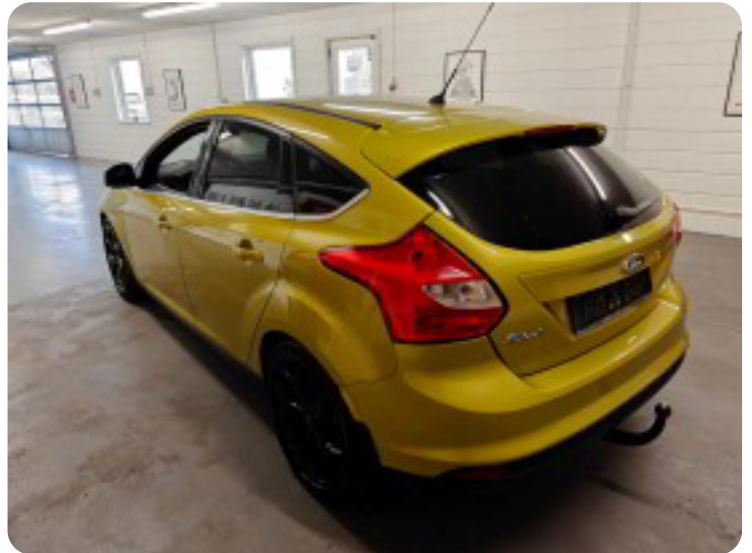

Specifikationer

Km
250.000

Km/l
23,8

1. registrering
September 2012

Modelår
2011

Nypris
DKK 317.300,-

HK / Nm
115 HK / 300 Nm

Type
Halvkombi

0-100 km/t
10,8 sek

Tophastighed
193 km/t

Drivmiddel
Diesel

Trækjul
Forhjul

Tank
53 l

Grøn ejeravgift
DKK 2.840,- / årligt

Geartype
Manuelt gear

Gear
6 gear

Ford Focus

TDCi 115 Titanium

Solgt

Billeder (18)

Se flere billeder på: kjellerupbiler.dk/biler/ford-focus-tdci-115-titanium-kjek3npc8sn

Udstyrsliste (23)

A
ABS bremses Aircondition Alufælge Antispin

C
Centrallås