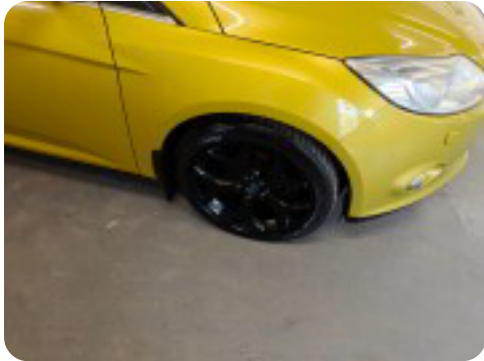

Billeder (18)

Se flere billeder på: kjellerupbiler.dk/biler/ford-focus-tdci-115-titanium-kjek3npc8sn