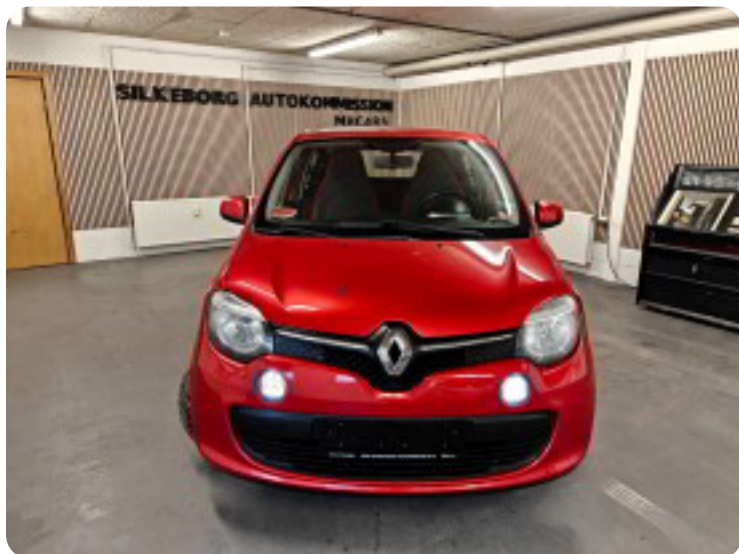

Specifikationer

Km
188.000

Km/l
23,8

1. registrering
September 2014

Modelår
2014

Nypris
DKK 102.400,-

HK / Nm
70 HK / 91 Nm

Type
Mikro

0-100 km/t
14,5 sek

Tophastighed
151 km/t

Drivmiddel
Benzin

Trækjul
Bagjul

Tank
35 l

Grøn ejeravgift
DKK 840,- / årligt

Gear
Manuelt gear

Gear
5 gear

Renault Twingo

SCe 70 Expression

Solgt

Billeder (16)

Se flere billeder på: kjellerupbiler.dk/biler/renault-twingo-sce-70-expression-ymdtvhcoufq

Udstyrsliste (16)

A

ABS bremses Aircondition Antispin