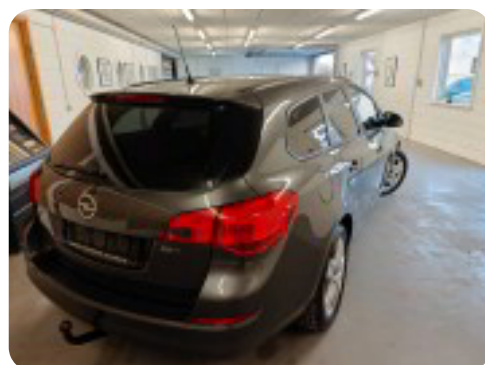

Opel Astra

CDTi 110 Sport Sports Tourer

Solgt

Billeder (19)

Se flere billeder på: kjellerupbiler.dk/biler/opel-astra-cdti-110-sport-sports-tourer-lomehe4hiha

Udstyrsliste (17)

A

ABS bremses Aircondition Alufælge Anhængertræk Antispin