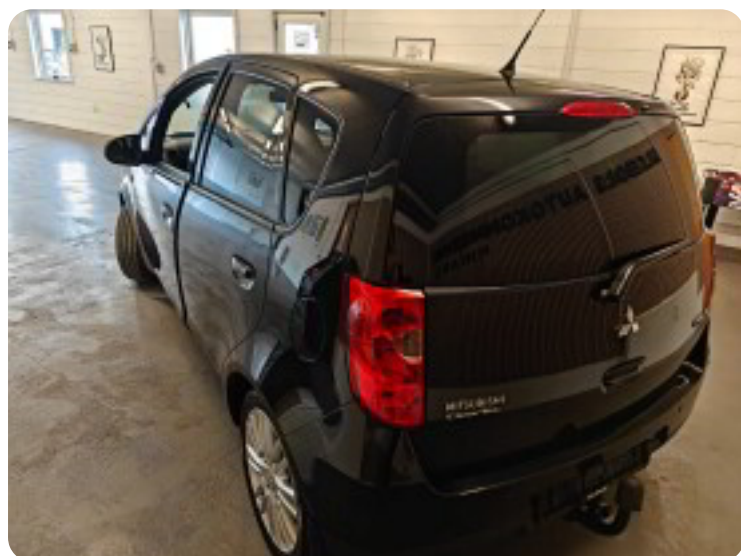

Specifikationer

Km
260.000

Km/l
19,6

1. registrering
April 2011

Modelår
2011

Nypris
DKK 139.996,-

HK / Nm
95 HK / 125 Nm

Type
Halvkombi

Mitsubishi Colt

Elegance ClearTec Coolpack

Solgt

Billeder (16)

Se flere billeder på: kjellerupbiler.dk/biler/mitsubishi-colt-elegance-cleartec-coolpack-zgdmagybota

Udstyrsliste (16)

A

ABS bremses Aircondition Alufælge Anhængertræk Antispin