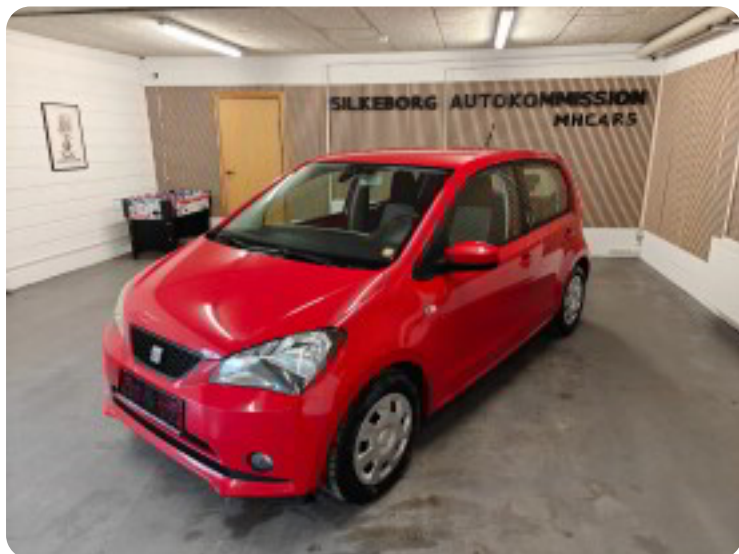

Specifikationer

Km
224.000

Km/l
24,4

1. registrering
September 2013

Modelår
2014

Nypris
DKK 102.402,-

HK / Nm
60 HK / 92 Nm

Type
Mikro

0-100 km/t
14,4 sek

Tophastighed
161 km/t

Drivmiddel
Benzin

Trækjul
Forhjul

Tank
35 l

Grøn ejeravgift
DKK 840,- / årligt

Geartype
Manuelt gear

Gear
5 gear

Seat Mii

60 Style eco

Solgt

Billeder (19)

Se flere billeder på: kjellerupbiler.dk/biler/seat-mii-60-style-eco-fwlx0lgy0hk

Udstyrsliste (21)

A

ABS bremses Aircondition Anhængertræk Antispin Armlæn