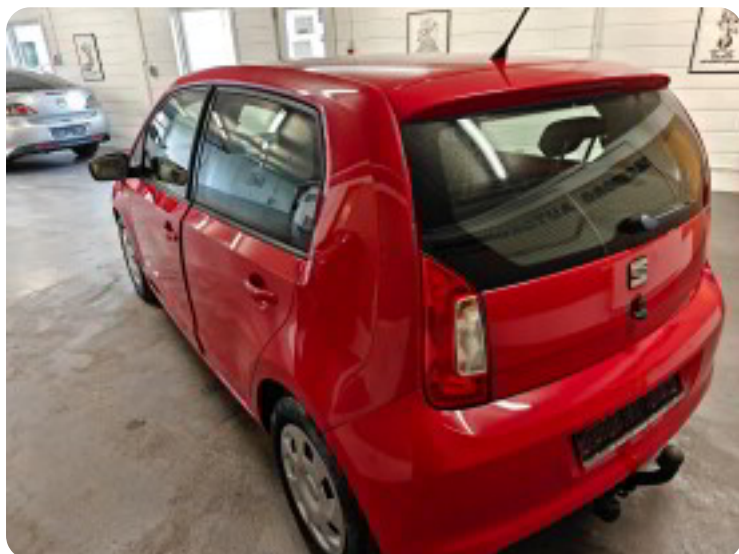

Specifikationer

Km
224.000

Km/l
24,4

1. registrering
September 2013

Modelår
2014

Nypris
DKK 102.402,-

HK / Nm
60 HK / 92 Nm

Type
Mikro

0-100 km/t
14,4 sek

Tophastighed
161 km/t

Drivmiddel
Benzin

Trækjul
Forhjul

Tank
35 l

Grøn ejeravgift
DKK 840,- / årligt

Geartype
Manuelt gear

Gear
5 gear

Seat Mii

60 Style eco

Solgt

Billeder (19)

Se flere billeder på: kjellerupbiler.dk/biler/seat-mii-60-style-eco-fwlx0lgy0hk

Udstyrsliste (21)

A

ABS bremses Aircondition Anhængertræk Antispin Armlæn