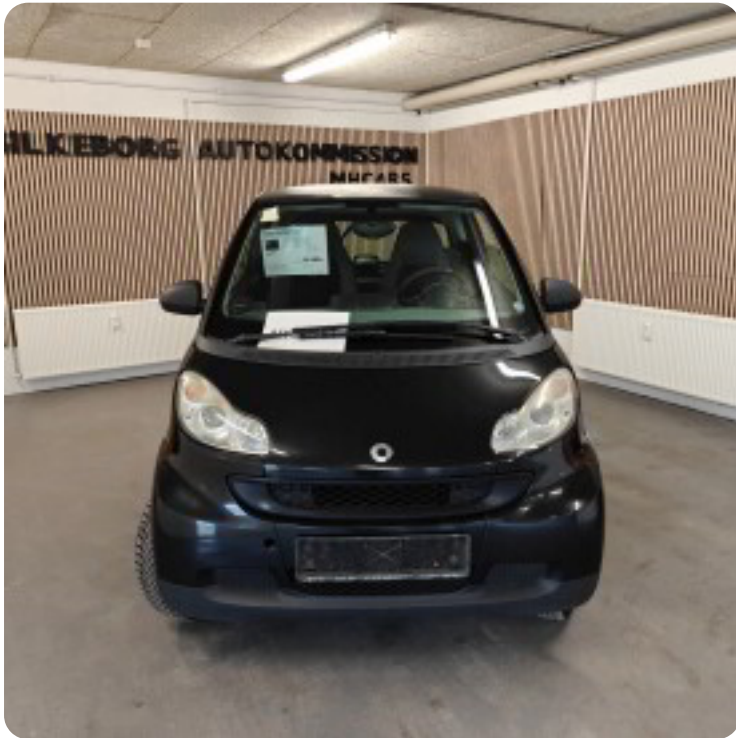

Mikro

19,8 sek

135 km/t

Drivmiddel
Diesel

Trækjul
Baghjul

Tank
33 l

Grøn ejeravgift
DKK 2.040,- / årligt

Geartype
Automatgear

Gear
5 gear

Billeder (7)