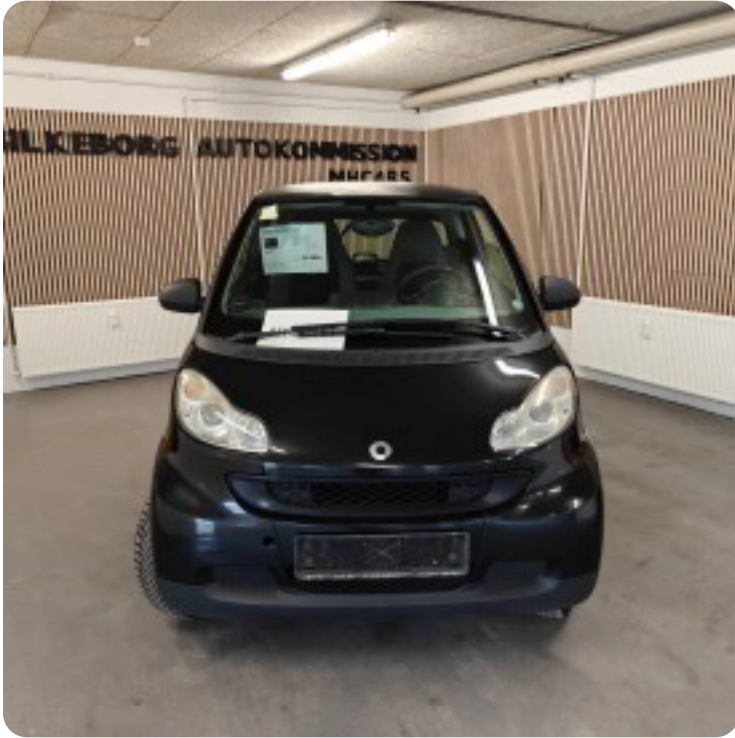

Mikro

19,8 sek

135 km/t

Drivmiddel
Diesel

Trækjul
Baghjul

Tank
33 l

Grøn ejeravgift
DKK 2.040,- / årligt

Geartype
Automatgear

Gear
5 gear

Billeder (7)