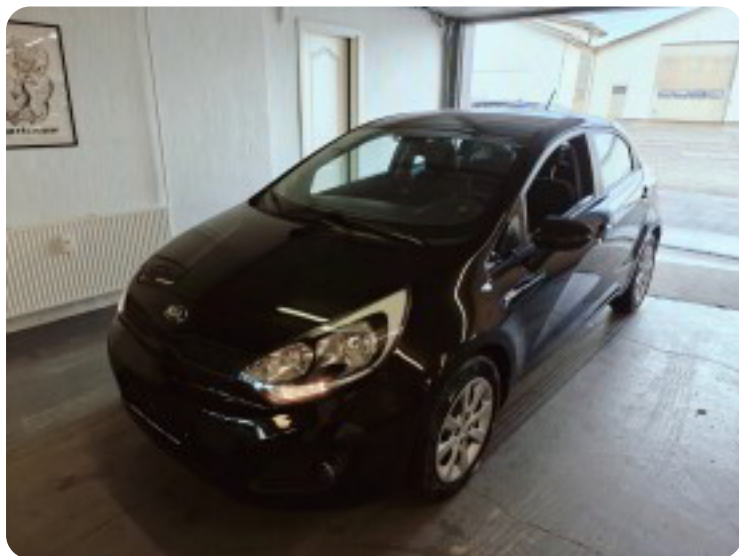

Specifikationer

Km
210.000

Km/l
21,3

1. registrering
Oktober 2013

Modelår
2013

Nypris
DKK 139.998,-

HK / Nm
86 HK / 121 Nm

Type
Halvkombi

0-100 km/t
13,1 sek

Tophastighed
168 km/t

Drivmiddel
Benzin

Trækjul
Forhjul

Tank
43 l

Grøn ejerafgift
DKK 840,- / årligt

Gear
Manuelt gear

Gear
5 gear

Kia Rio

CVVT Active

Solgt

Billeder (14)

Se flere billeder på: kjellerupbiler.dk/biler/kia-rio-cvvt-active-zazgykxafbu

Udstyrsliste (20)

A

ABS bremses Aftagelig anhængertræk Aircondition Antispin Armlæn