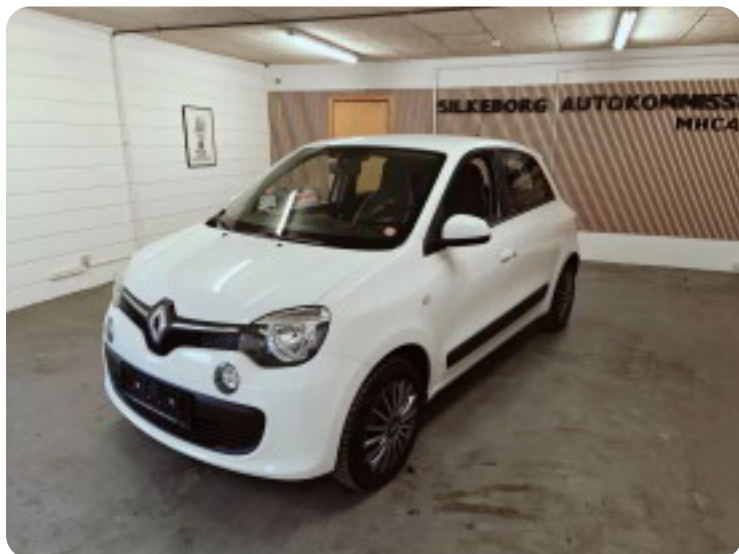

Specifikationer

Km
204.000

Km/l
23,8

1. registrering
September 2015

Modelår
2015

Nypris
DKK 102.400,-

HK / Nm
70 HK / 91 Nm

Type
Mikro

0-100 km/t
14,5 sek

Tophastighed
151 km/t

Drivmiddel
Benzin

Trækjul
Bagjul

Tank
35 l

Grøn ejeravgift
DKK 840,- / årligt

Geartype
Manuelt gear

Gear
5 gear

Renault Twingo

SCe 70 Expression

Solgt

Billeder (18)

Se flere billeder på: kjellerupbiler.dk/biler/renault-twingo-sce-70-expression-luclrhnm9y

Udstyrsliste (17)

A

ABS bremsler Aircondition Antispin