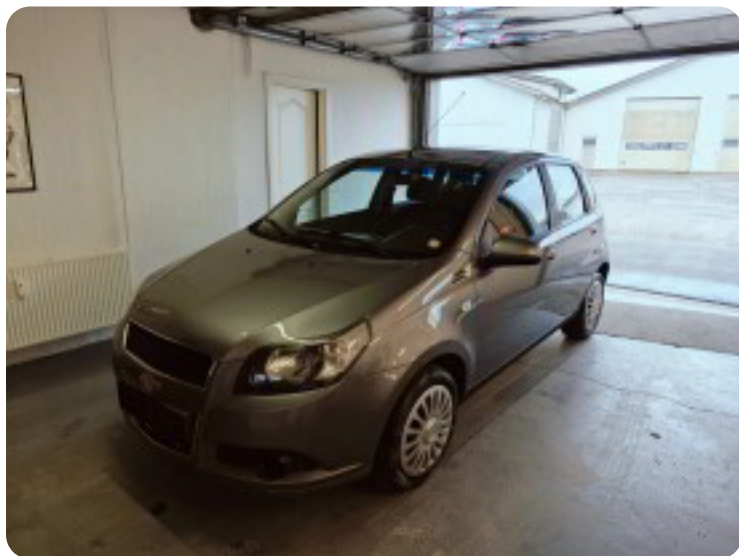

Specifikationer

Km
188.000

Km/l
18,2

1. registrering
Juni 2011

Modelår
2011

Nypris

HK / Nm
86 HK / 115 Nm

Type
Halvkombi

0-100 km/t
13,6 sek

Tophastighed
183 km/t

Drivmiddel
Benzin

Trækjul
Forhjul

Tank
46 l

Grøn ejerafgift
DKK 1.600,- / årligt

Gear
Manuelt gear

Gear
5 gear

Chevrolet Aveo

LS

Solgt

Billeder (15)

Se flere billeder på: kjellerupbiler.dk/biler/chevrolet-aveo-ls-m5417yxrqgd

Udstyrsliste (13)

A

ABS bremsler Aircondition Antispin