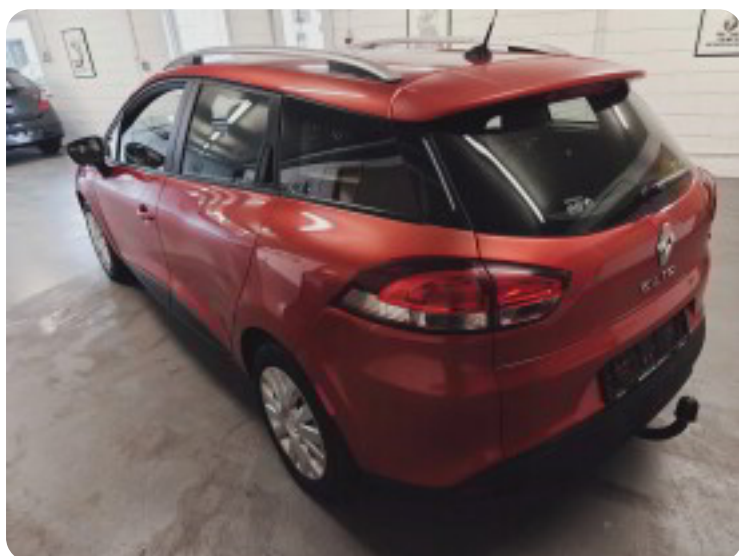

## Specifikationer

Km  
294.000

Km/l  
22,2

1. registrering  
Maj 2013

Modelår  
2013

Nypris  
DKK 183.399,-

HK / Nm  
90 HK / 135 Nm

Type  
St.car

0-100 km/t  
12,2 sek

Tophastighed  
185 km/t

Drivmiddel  
Benzin

Trækjul  
Forhjul

Tank  
45 l

Grøn ejeravgift  
DKK 840,- / årligt

Geartype  
Manuelt gear

Gear  
5 gear

## Renault Clio IV

TCe 90 Expression Sport Tourer

**Solgt**

## Billeder (16)

Se flere billeder på: [kjellerupbiler.dk/biler/renault-clio-iv-tce-90-expression-sport-tourer-8gde1xyorml](http://kjellerupbiler.dk/biler/renault-clio-iv-tce-90-expression-sport-tourer-8gde1xyorml)