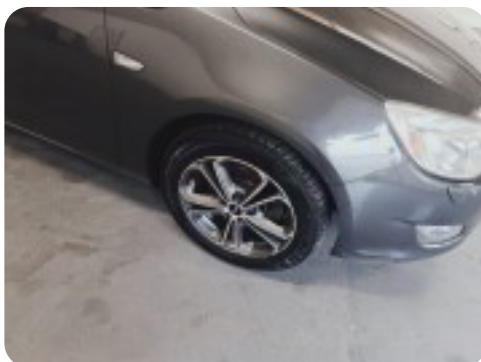

Billeder (20)

ÅBNINGS TIDER FRA DEN 22-12-24 TIL DEN 5-1-25

SØNDAG DEN 22-12-24 ÅBEN FRA 10-14	SØNDAG DEN 29-12-24 ÅBEN FRA 10-14
MANDAG DEN 23-12-24 ÅBEN FRA 10-14	MANDAG DEN 30-12-24 ÅBEN FRA 10-14
TIRSDAG DEN 24-12-24 LUKKET.	TIRSDAG DEN 31-12-24 LUKKET.
ONSDAG DEN 25-12-24 LUKKET.	ONSDAG DEN 1-1-25 LUKKET.
TORS DAG DEN 26-12-24 LUKKET.	TORS DAG DEN 2-1-25 ÅBEN FRA 10-14
FREDAG DEN 27-12-24 ÅBEN FRA 10-14	FREDAG DEN 3-1-25 ÅBEN FRA 10-14
LØRDAG DEN 28-12-24 LUKKET	LØRDAG DEN 4-1-25 LUKKET
	SØNDAG DEN 5-1-25 ÅBEN FRA 10-14
	MANDAG DEN 6-1-25 ÅBEN EFTER
	NORMALE TIDER FRA 9-17

VI KAN FANGES PÅ VORES TELEFONER PÅ
93801010 OG 93802000 I VORES ÅBNINGS
TIDER

OG FRA ALLE OS TIL ALLER JER MÅ I HAVE EN GODE JUL OG GOOT NYTÅR
MVH SILKEBORG AUTOKOMMISSION

Se flere billeder på: kjellerupbiler.dk/biler/opel-astra-ctdi-125-sport-sports-tourer-wgypolnbqdv