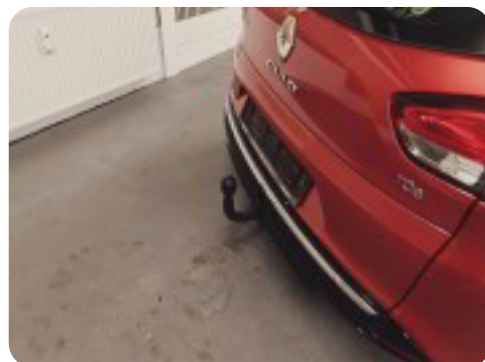

Renault Clio IV

TCe 90 Expression Sport Tourer

Solgt

Billeder (18)

Se flere billeder på: kjellerupbiler.dk/biler/renault-clio-iv-tce-90-expression-sport-tourer-ykdq9skfaok

Udstyrsliste (24)

A

ABS bremses Aircondition Alufælge Anhængertræk Antispin Armlæn