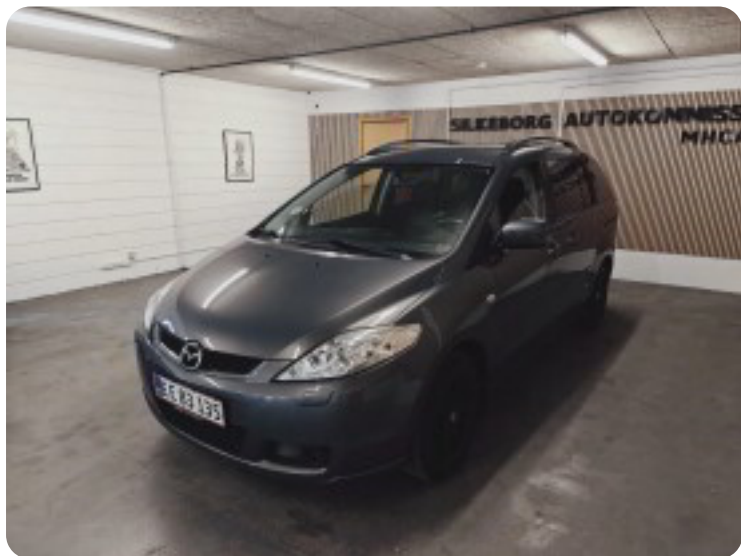

0-100 km/t

Tophastighed

Drivmiddel
Diesel

Trækjul
Forhjul

Tank

Grøn ejeravgift
DKK 9.860,- / årligt

Gear
Manuelt gear

Gear
6 gear

Mazda 5

DE 143 Touring 7prs

Solgt

Billeder (18)

Se flere billeder på: kjellerupbiler.dk/biler/mazda-5-de-143-touring-7prs-cyijnkej3e

Udstyrsliste (24)

A

ABS bremses Aircondition Alufælge Anhængertræk Antispin