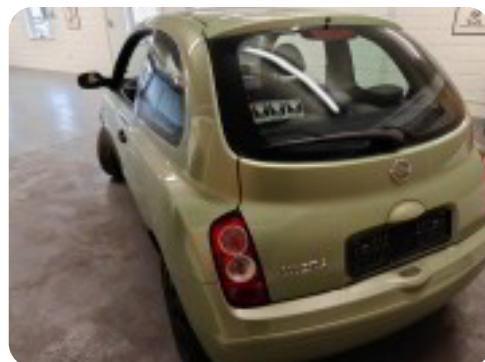

0-100 km/t  
13,9 sek

Tophastighed  
167 km/t

Drivmiddel  
Benzin

Trækjul  
Forhjul

Tank  
46 l

Grøn ejeravgift  
DKK 2.340,- / årligt

Geartype  
Manuelt gear

Gear  
5 gear

## Nissan Micra

S

**Solgt**

## Billeder (11)

Se flere billeder på: [kjellerupbiler.dk/biler/nissan-micra-s-sc3twz5clqc](https://kjellerupbiler.dk/biler/nissan-micra-s-sc3twz5clqc)