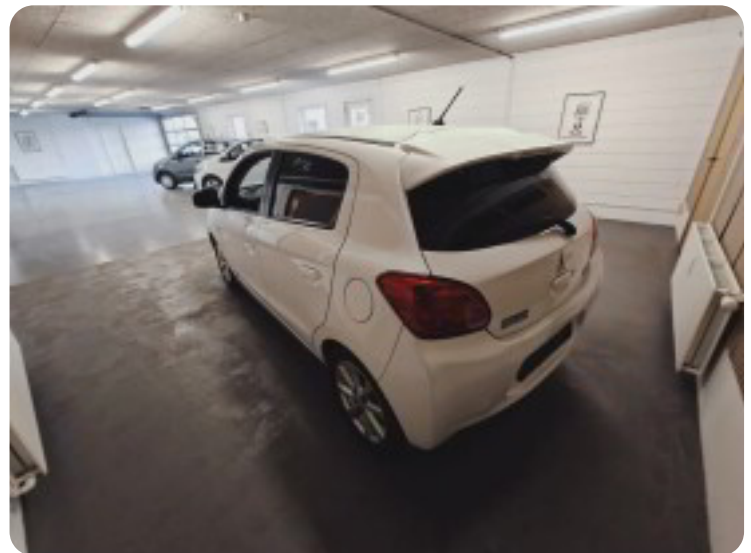

Mitsubishi Space Star

Black & White

Solgt

Billeder (16)

Se flere billeder på: kjellerupbiler.dk/biler/mitsubishi-space-star-black-white-f6alimeld8s

Udstyrsliste (16)

A
ABS bremses Aircondition Alufælge Antispin