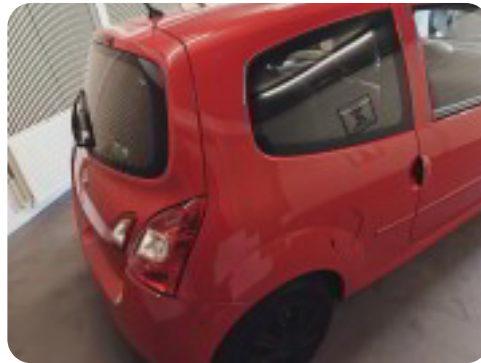

VI KAN FANGES PÅ VORES TELEFONER PÅ
93801010 OG 93802000 I VORES ÅBNINGS
TIDER

OG FRA ALLE OS TIL ALLER JER MÅ I HAVE EN GODE JUL OG GOOT NYTÅR

MVH SILKEBORG-AUTOKOMMISSION

Se flere billeder på: kjellerupbiler.dk/biler/renault-twingo-16v-authentique-eco2-ponhgzt1bga