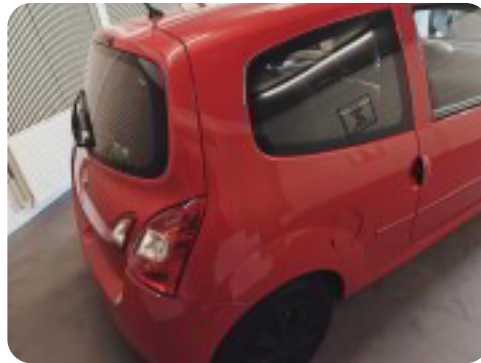

VI KAN FANGES PÅ VORES TELEFONER PÅ
93801010 OG 93802000 I VORES ÅBNINGS
TIDER

OG FRA ALLE OS TIL ALLER JER MÅ I HAVE EN GODE JUL OG GOOT NYTÅR
MVH SILKEBORG AUTOKOMMISSION

Se flere billeder på: kjellerupbiler.dk/biler/renault-twingo-16v-authentique-eco2-ponhgzt1bga