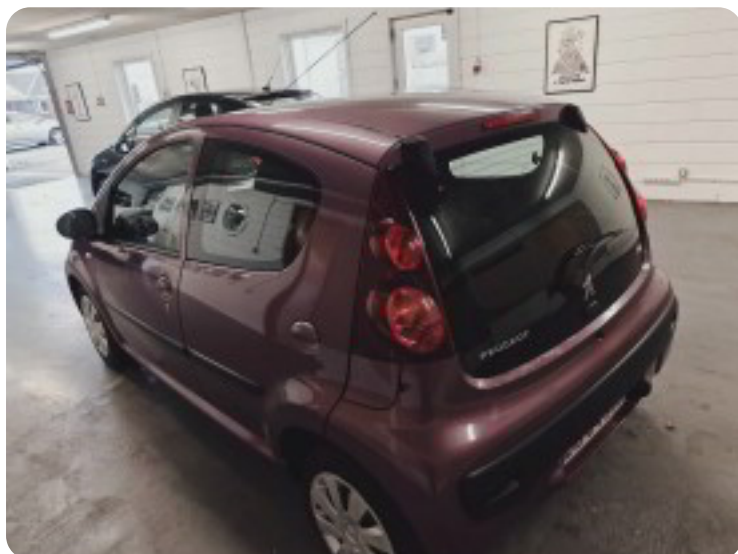

VI KAN FANGES PÅ VORES TELEFONER PÅ
93801010 OG 93802000 I VORES ÅBNINGS
TIDER

OG FRA ALLE OS TIL ALLER JER MÅ I HAVE EN GODE JUL OG GOOT NYTÅR
MVH SILKEBORG AUTOKOMMISSION

Se flere billeder på: kjellerupbiler.dk/biler/peugeot-107-trendy-f8ekd4panc5