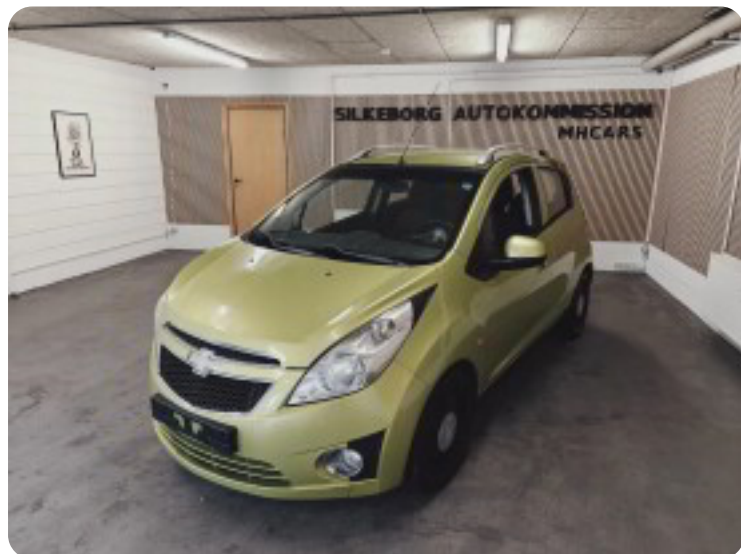

Billeder (16)

Se flere billeder på: kjellerupbiler.dk/biler/chevrolet-spark-ls-wkccan2z3xc