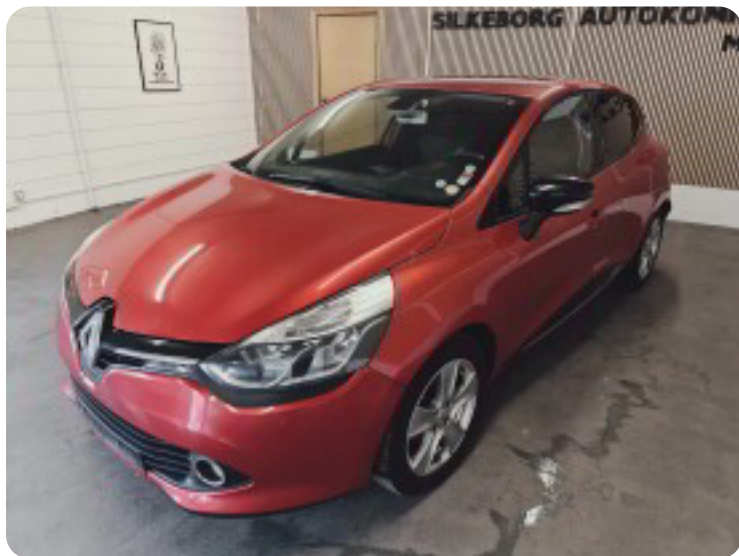

Specifikationer

Km
239.000

Km/l
22,2

1. registrering
Marts 2014

Modelår
2014

Nypris
DKK 195.398,-

HK / Nm
90 HK / 135 Nm

Type
Halvkombi

0-100 km/t
12,2 sek

Tophastighed
182 km/t

Drivmiddel
Benzin

Trækhjul
Forhjul

Tank
45 l

Grøn ejerafgift
DKK 780,- / årligt

Geartype
Manuelt gear

Gear
5 gear

Renault Clio IV

TCe 90 Dynamique

Solgt

Billeder (18)

Se flere billeder på: kjellerupbiler.dk/biler/renault-clio-iv-tce-90-dynamique-h8slktp7qpu

Udstyrsliste (22)

A
ABS bremses Aircondition Antispin Armlæn

B
Bluetooth