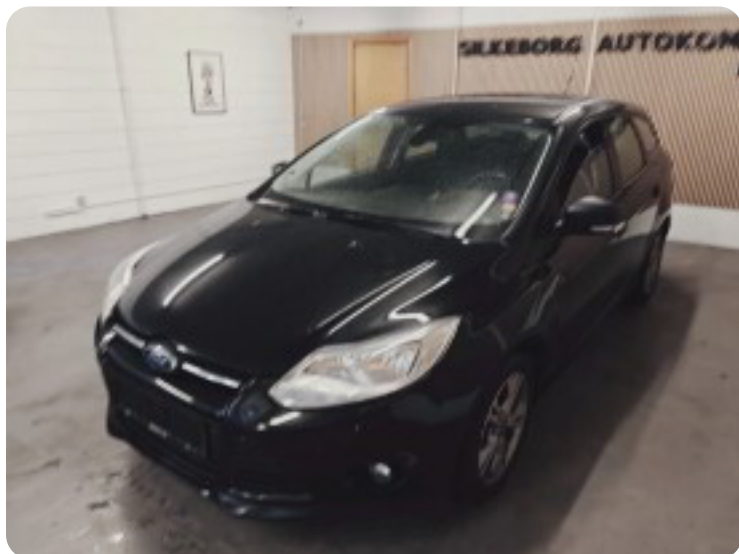

Specifikationer

Km
268.000

Km/l
20,4

1. registrering
Februar 2013

Modelår
2012

Nypris
DKK 265.904,-

HK / Nm
100 HK / 170 Nm

Type
St.car

0-100 km/t
12,7 sek

Tophastighed
185 km/t

Drivmiddel
Benzin

Trækjul
Forhjul

Tank
55 l

Grøn ejeravgift
DKK 780,- / årligt

Gear
Manuelt gear

Gear
5 gear

Ford Focus

SCTi 100 Edition stc. ECO

Solgt

Billeder (18)

Se flere billeder på: kjellerupbiler.dk/biler/ford-focus-scti-100-edition-stc-eco-txkcpbynbs

Udstyrsliste (24)

A

ABS bremsler Aircondition Alufælge Anhængertræk Antispin