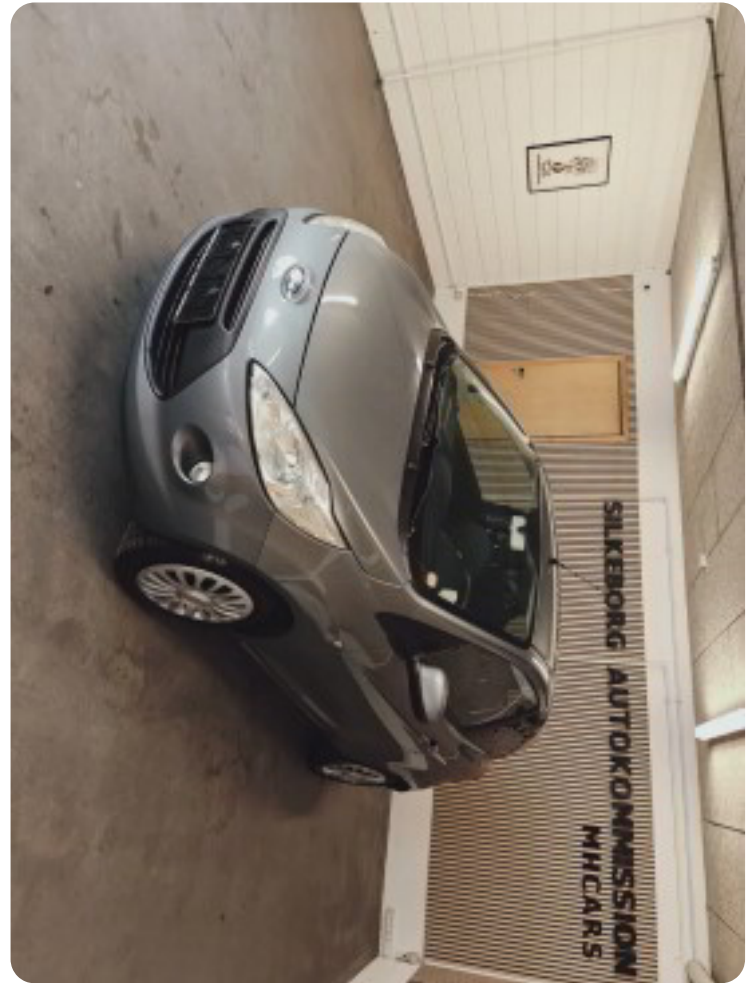

Billeder (18)

ÅBNINGS TIDER FRA DEN 22-12-24 TIL DEN 5-1-25

· SØNDAG DEN 22-12-24 ÅBEN FRA 10-14	· SØNDAG DEN 29-12-24 ÅBEN FRA 10-14
· MANDAG DEN 23-12-24 ÅBEN FRA 10-14	· MANDAG DEN 30-12-24 ÅBEN FRA 10-14
· TIRSDAG DEN 24-12-24 LUKKET.	· TIRSDAG DEN 31-12-24 LUKKET.
· ONSDAG DEN 25-12-24 LUKKET.	· ONSDAG DEN 1-1-25 LUKKET.
· TORSDAG DEN 26-12-24 LUKKET.	· TORSDAG DEN 2-1-25 ÅBEN FRA 10-14
· FREDAG DEN 27-12-24 ÅBEN FRA 10-14	· FREDAG DEN 3-1-25 ÅBEN FRA 10-14
· LØRDAG DEN 28-12-24 LUKKET	· LØRDAG DEN 4-1-25 LUKKET
	· SØNDAG DEN 5-1-25 ÅBEN FRA 10-14
	· MANDAG DEN 6-1-25 ÅBEN EFTER
	NORMALE TIDER FRA 9-17

VI KAN FANGES PÅ VORES TELEFONER PÅ
93801010 OG 93802000 I VORES ÅBNINGS
TIDER

OG FRA ALLE OS TIL ALLER JER MÅ I HAVE EN GODE JUL OG GOOT NYTÅR
MVH SILKEBORG AUTOKOMMISSION

Se flere billeder på: kjellerupbiler.dk/biler/ford-ka-trend-bhdkajkfb5e