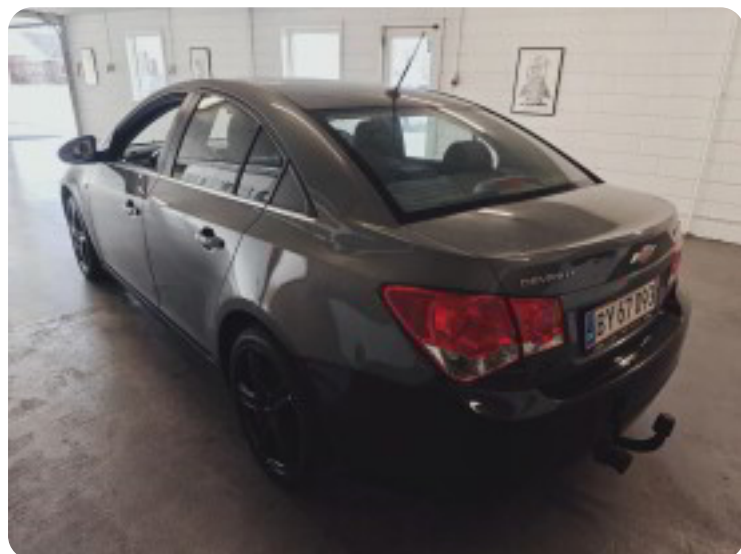

Specifikationer

Km
283.000

Km/l
14,7

1. registrering
Juni 2009

Modelår
2009

Nypris
DKK 209.997,-

HK / Nm
113 HK / 153 Nm

Type
Sedan

0-100 km/t
12,5 sek

Tophastighed
185 km/t

Drivmiddel
Benzin

Trækjul
Forhjul

Tank
60 l

Grøn ejeravgift
DKK 3.680,- / årligt

Geartype
Manuelt gear

Gear
5 gear

Chevrolet Cruze

LS

Solgt

Billeder (16)

Se flere billeder på: kjellerupbiler.dk/biler/chevrolet-cruze-ls-epx6yggqrtqj

Udstyrsliste (18)

A
ABS bremsler Aircondition Alufælge Antispin

C
CD afspiller Centrallås