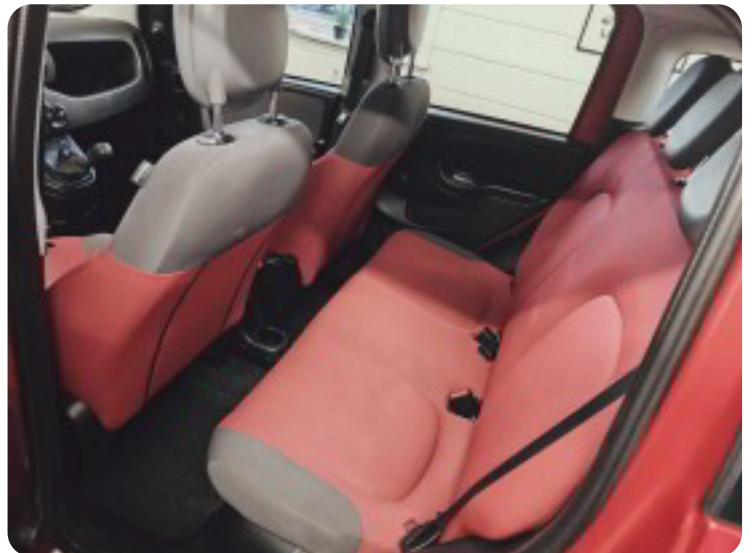

Fiat Panda

TwinAir 65 Pop

Solgt

Billeder (14)

Se flere billeder på: kjellerupbiler.dk/biler/flat-panda-twinair-65-pop-x96qvtyawl

Udstyrsliste (15)

A
ABS bremsler Aircondition Antispin Armlæn

C
CD afspiller Centrallås