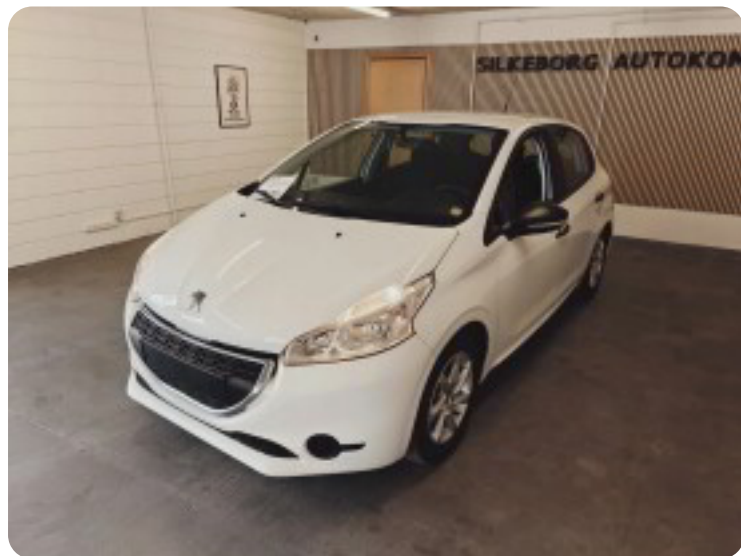

Specifikationer

Km
244.000

Km/l
23,3

1. registrering
November 2014

Modelår
2014

Nypris
DKK 138.989,-

HK / Nm
68 HK / 95 Nm

Type
Halvkombi

0-100 km/t
14,0 sek

Tophastighed
163 km/t

Drivmiddel
Benzin

Trækjul
Forhjul

Tank
50 l

Grøn ejeravgift
DKK 780,- / årligt

Gear
Manuelt gear

Gear
5 gear

Peugeot 208

VTi Access

Solgt

Billeder (20)

Se flere billeder på: kjellerupbiler.dk/biler/peugeot-208-vti-access-lrs4r9xevji

Udstyrsliste (16)

A
ABS bremses Aircondition Alufælge Antispin

C
CD afspiller Centrallås