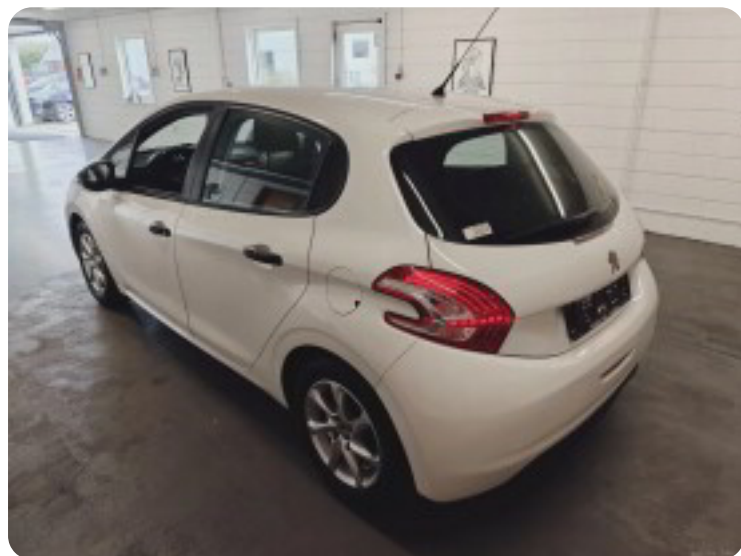

Specifikationer

Km
244.000

Km/l
23,3

1. registrering
November 2014

Modelår
2014

Nypris
DKK 138.989,-

HK / Nm
68 HK / 95 Nm

Type
Halvkombi

0-100 km/t
14,0 sek

Tophastighed
163 km/t

Drivmiddel
Benzin

Trækjul
Forhjul

Tank
50 l

Grøn ejeravgift
DKK 780,- / årligt

Gear
Manuelt gear

Gear
5 gear

Peugeot 208

VTi Access

Solgt

Billeder (20)

Se flere billeder på: kjellerupbiler.dk/biler/peugeot-208-vti-access-lrs4r9xevji

Udstyrsliste (16)

A
ABS bremses Aircondition Alufælge Antispin

C
CD afspiller Centrallås