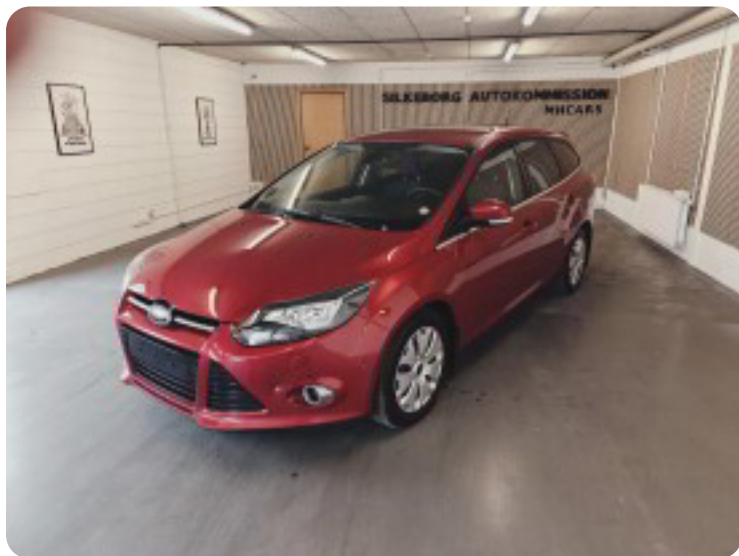

Specifikationer

Km
347.000

Km/l
29,4

1. registrering
August 2013

Modelår
2013

Nypris
DKK 280.289,-

HK / Nm
105 HK / 240 Nm

Type
St.car

0-100 km/t
12,0 sek

Tophastighed
187 km/t

Drivmiddel
Diesel

Trækjul
Forhjul

Tank
53 l

Grøn ejeravgift
DKK 1.480,- / årligt

Geartype
Manuelt gear

Gear
6 gear

Ford Focus

TDCi 105 Titanium stc. ECO

Solgt

Billeder (17)

Se flere billeder på: kjellerupbiler.dk/biler/ford-focus-tdci-105-titanium-stc-eco-rq0civy3b9i

Udstyrsliste (22)

A

ABS bremses Aircondition Anhængertræk Antispin Armlæn