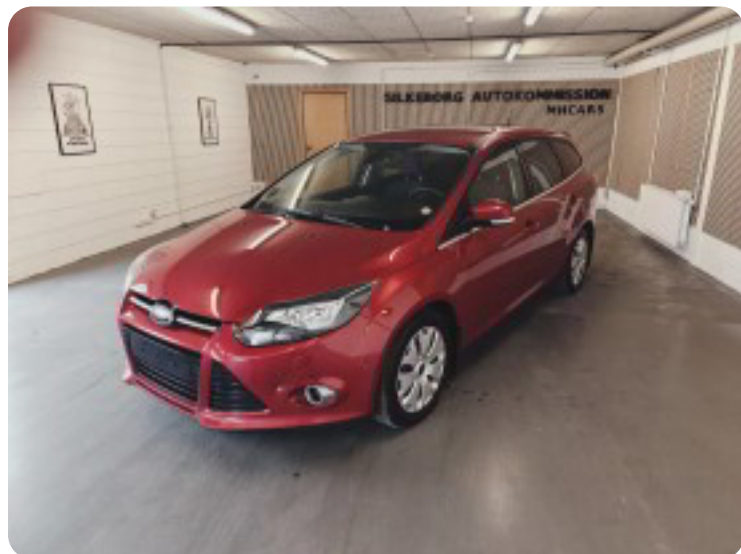

Specifikationer

Km
347.000

Km/l
29,4

1. registrering
August 2013

Modelår
2013

Nypris
DKK 280.289,-

HK / Nm
105 HK / 240 Nm

Type
St.car

0-100 km/t
12,0 sek

Tophastighed
187 km/t

Drivmiddel
Diesel

Trækjul
Forhjul

Tank
53 l

Grøn ejeravgift
DKK 1.480,- / årligt

Gear
Manuelt gear

Gear
6 gear

Ford Focus

TDCi 105 Titanium stc. ECO

Solgt

Billeder (17)

Se flere billeder på: kjellerupbiler.dk/biler/ford-focus-tdci-105-titanium-stc-eco-rq0civy3b9i

Udstyrsliste (22)

A

ABS bremsler Aircondition Anhængertræk Antispin Armlæn