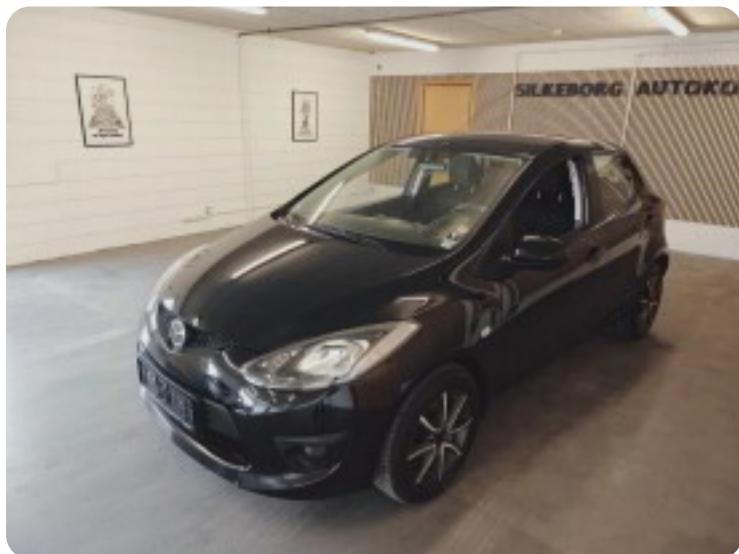

Specifikationer

Km
296.000

Km/l
23,8

1. registrering
Januar 2011

Modelår
2011

Nypris
DKK 205.690,-

HK / Nm
95 HK

Type
Halvkombi

0-100 km/t

Tophastighed
175 km/t

Drivmiddel
Diesel

Trækjul
Forhjul

Tank
43 l

Grøn ejeravgift
DKK 3.620,- / årligt

Geartype
Manuelt gear

Gear
5 gear

Mazda 2

DE 95 Advance

Solgt

Billeder (17)

Se flere billeder på: kjellerupbiler.dk/biler/mazda-2-de-95-advance-bcqnsa19yxg

Udstyrsliste (16)

A

ABS bremses Aircondition Anhængertræk Antispin