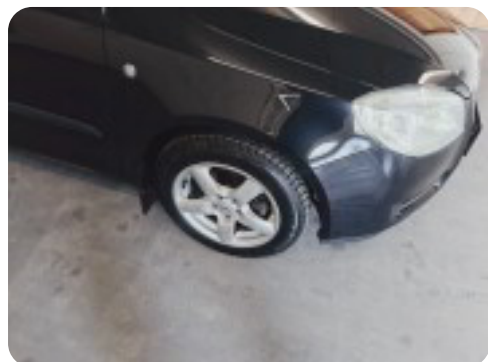

Skoda Fabia

16V Elegance Combi

Solgt

Billeder (18)

Se flere billeder på: kjellerupbiler.dk/biler/skoda-fabia-16v-elegance-combi-wkv6o1bikff

Udstyrsliste (17)

A

ABS bremses Aircondition Alufælge Anhængertræk Antispin