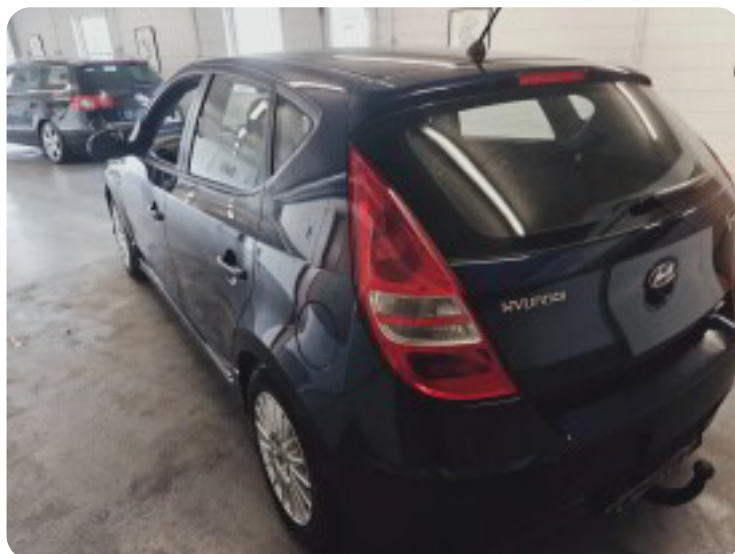

Billeder (18)

Se flere billeder på: kjellerupbiler.dk/biler/hyundai-i30-cvvt-blue-drive-jxwvaxjpdbr