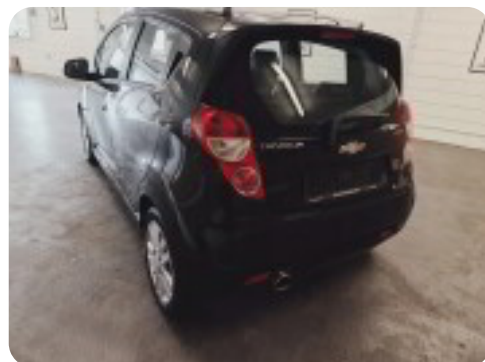

Specifikationer

Km
206.000

Km/l
20,0

1. registrering
November 2013

Modelår
2014

Nypris
DKK 145.996,-

HK / Nm
82 HK / 111 Nm

Type
Mikro

0-100 km/t
12,7 sek

Tophastighed
164 km/t

Drivmiddel
Benzin

Trækjul
Forhjul

Tank
35 l

Grøn ejeravgift
DKK 780,- / årligt

Gear
Manuelt gear

Gear
5 gear

Chevrolet Spark

LTZ

Solgt

Billeder (18)

Se flere billeder på: kjellerupbiler.dk/biler/chevrolet-spark-ltz-ims8nzqc009

Udstyrsliste (18)

A

ABS bremses Aircondition Alufælge Antispin Armlæn