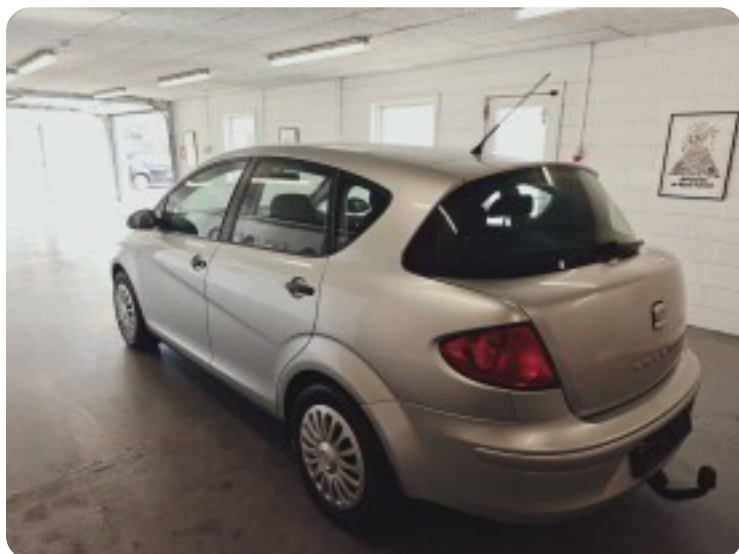

## Specifikationer

Km  
205.000

Km/l  
13,0

1. registrering  
Maj 2009

Modelår  
2009

Nypris  
DKK 288.781,-

HK / Nm  
102 HK / 148 Nm

Type  
Halvkombi

0-100 km/t  
12,9 sek

Tophastighed  
181 km/t

Drivmiddel  
Benzin

Trækjul  
Forhjul

Tank  
55 l

Grøn ejeravgift  
DKK 5.100,- / årligt

Geartype  
Manuelt gear

Gear  
5 gear

## Seat Toledo

Stylance

**Solgt**

## Billeder (18)

Se flere billeder på: [kjellerupbiler.dk/biler/seat-toledo-stylance-kewa5mrzowz](http://kjellerupbiler.dk/biler/seat-toledo-stylance-kewa5mrzowz)