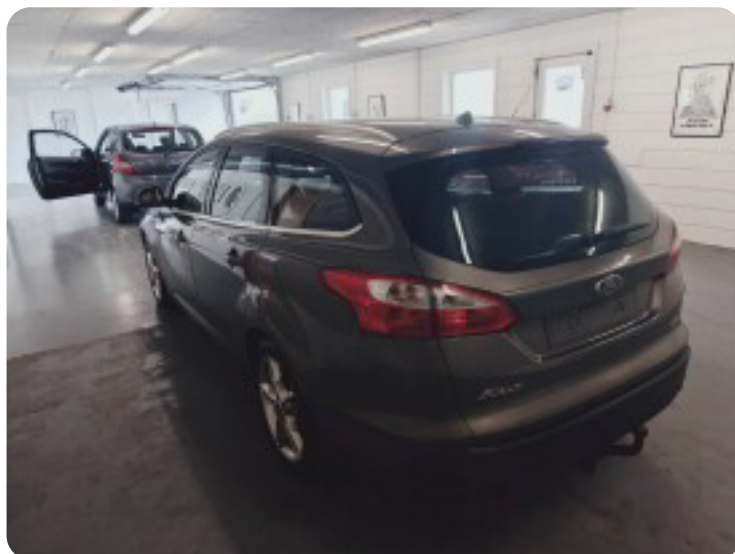

Billeder (18)

Se flere billeder på: kjellerupbiler.dk/biler/ford-focus-tdci-115-titanium-stc-yn73vxzrrn9