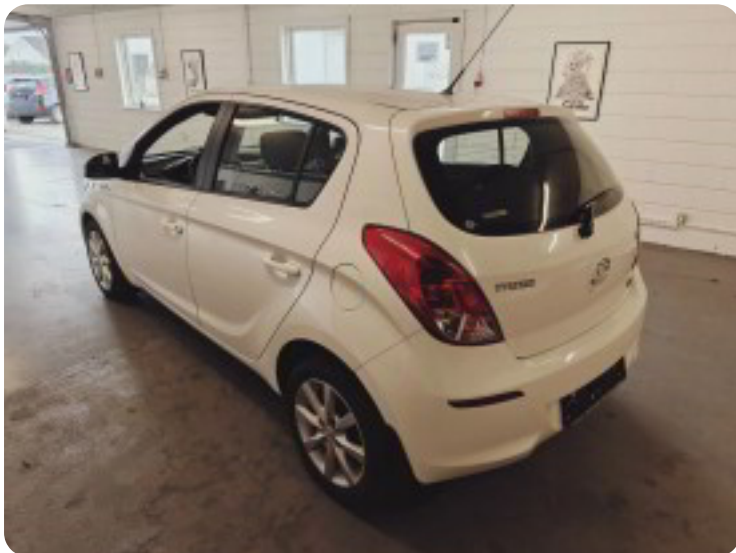

Billeder (18)

Se flere billeder på: kjellerupbiler.dk/biler/hyundai-i20-cr-di-75-classic-84sheozycp3